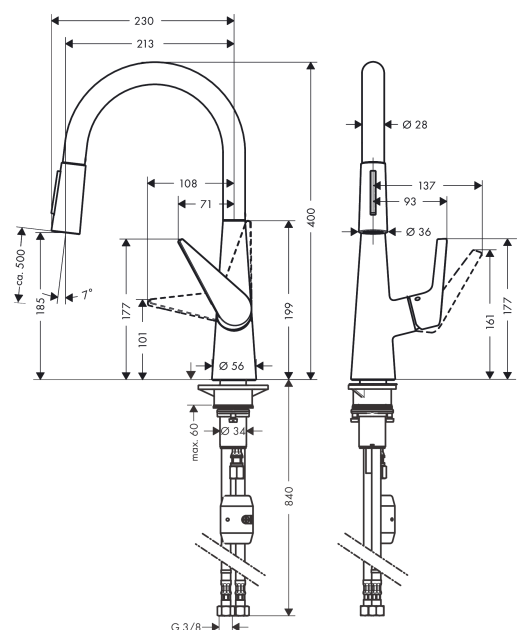

Talis M51

1-grebs køkkenarmatur 200, med udtræksbruser, 2jet

Overflader : krom Art.Nr.: 72813000

Beskrivelse

Kendetegn

- ComfortZone 200
- fremspring: 213 mm
- tudhøjde: 185 mm
- svingningsområde 110° / 150°
- laminarstråle, brusestråle
- brusestråle aflåselig, strålereturstilling via tryk på knap
- MagFit magnetisk bruserholder
- Quick-Connect-bruserslange
- maksimal gennemstrømsmængde ved 3 bar: 9 l/min
- keramisk kartusche
- G 3/8-tilslutningsslanger
- mulighed for temperaturbegrænsning
- integreret kontraventil
- udtrækslængde op til 50 cm
- ETA VA 1.42/20355
- STA 1375

Produktdetaljer

VVS-nr.	705841004
Pris ekskl. moms	3.210,00 DKK
Pris inkl. moms *	4.012,50 DKK

Teknologi

Certifikater

Produktbillede

Måltegning

Talis M51

1-grebs køkkenarmatur 200, med udtræksbruser, 2jet

Overflader : krom Art.Nr.: 72813000

Gennemløbsdiagram