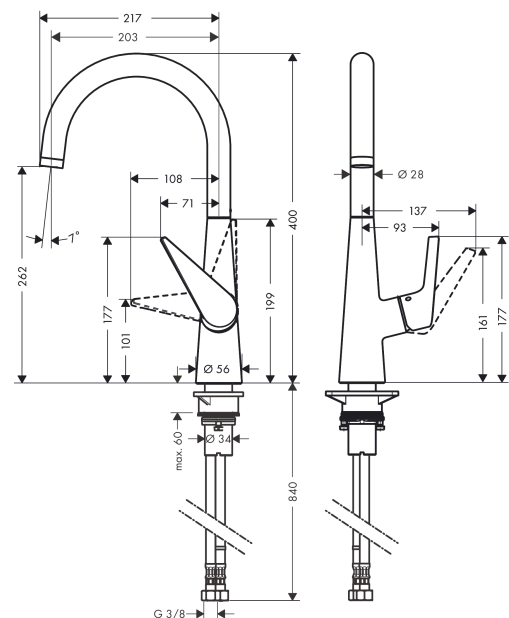

Talis M51
1-grebs køkkenarmatur 260, 1jet
 Overflader : krom Art.Nr.: 72810000

Beskrivelse

Kendetegn

- ComfortZone 260
- fremspring: 203 mm
- tudhøjde: 262 mm
- svingningsområde kan justeres i 3 trin på 110°, 150° eller 360°
- normalstråle
- maksimal gennemstrømsmængde ved 3 bar: 10 l/min
- keramisk kartusche
- G 3/8-tilslutningsslanger
- mulighed for temperaturbegrænsning
- ETA VA 1.42/20354
- STA 1375

Produktdetaljer

VVS-nr. 705842004
 Pris ekskl. moms 2.320,00 DKK
 Pris inkl. moms * 2.900,00 DKK

Teknologi

Certifikater

Produktbillede

Måltegning

Talis M51
1-grebs køkkenarmatur 260, 1jet
 Overflader : krom Art.Nr.: 72810000

Gennemløbsdiagram