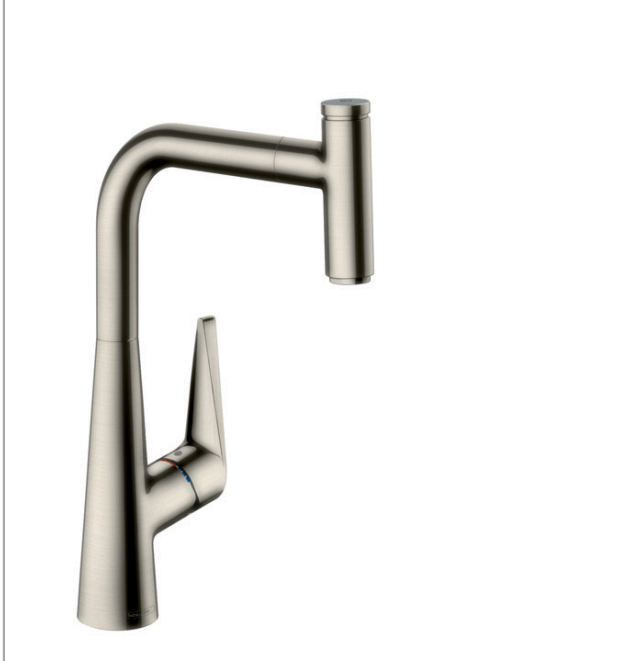

Talis Select M51

1-grebs køkkenarmatur 300, med udtrækstud, 1jet
 Overflader : rustfrit stål finish Art.Nr.: 72821800

**Beskrivelse****Kendetegn**

- ComfortZone 300
- svingningsområde 110° / 150°
- normalstråle
- Select-knap til at åbne og lukke for vandet med et tryk
- MagFit magnetisk bruserholder
- Quick-Connect-bruserslange
- maksimal gennemstrømsmængde ved 3 bar: 8 l/min
- keramisk kartusche
- G 3/8-tilslutningsslanger
- mulighed for temperaturbegrænsning
- integreret kontraventil
- udtrækslængde op til 50 cm
- STA 1375

Produktdetaljer

VVS-nr.	705844080
Pris ekskl. moms	5.084,00 DKK
Pris inkl. moms *	6.355,00 DKK

Teknologi**Certifikater****Produktbillede****Måltegning**

Talis Select M51

1-grebs køkkenarmatur 300, med udtrækstud, 1jet

Overflader : rustfrit stål finish Art.Nr.: 72821800

Gennemløbsdiagram