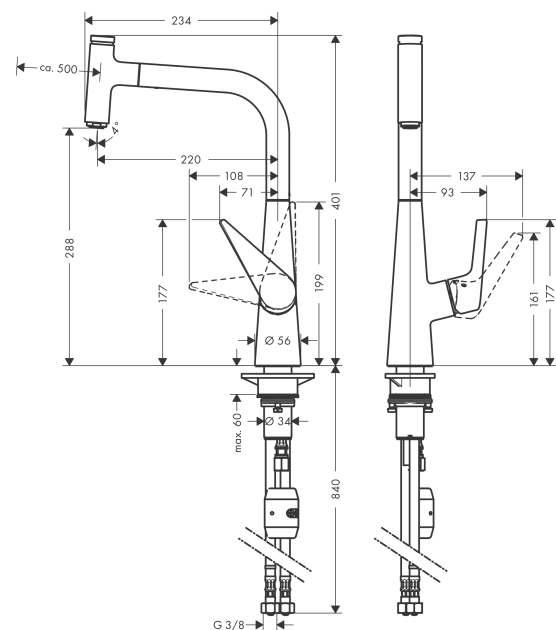

Talis Select M51

1-grebs køkkenarmatur 300, med udtrækstud, 1jet
 Overflader : rustfrit stål finish Art.Nr.: 72821800

**Beskrivelse****Kendetegn**

- ComfortZone 300
- svingningsområde 110° / 150°
- normalstråle
- Select-knap til at åbne og lukke for vandet med et tryk
- MagFit magnetisk bruserholder
- Quick-Connect-bruserslange
- maksimal gennemstrømsmængde ved 3 bar: 8 l/min
- keramisk kartusche
- G 3/8-tilslutningsslanger
- mulighed for temperaturbegrænsning
- integreret kontraventil
- udtrækslængde op til 50 cm
- STA 1375

Produktdetaljer

VVS-nr.	705844080
Pris ekskl. moms	5.084,00 DKK
Pris inkl. moms *	6.355,00 DKK

Teknologi**Certifikater****Produktbillede****Måltegning**

Talis Select M51

1-grebs køkkenarmatur 300, med udtrækstud, 1jet

Overflader : rustfrit stål finish Art.Nr.: 72821800

Gennemløbsdiagram