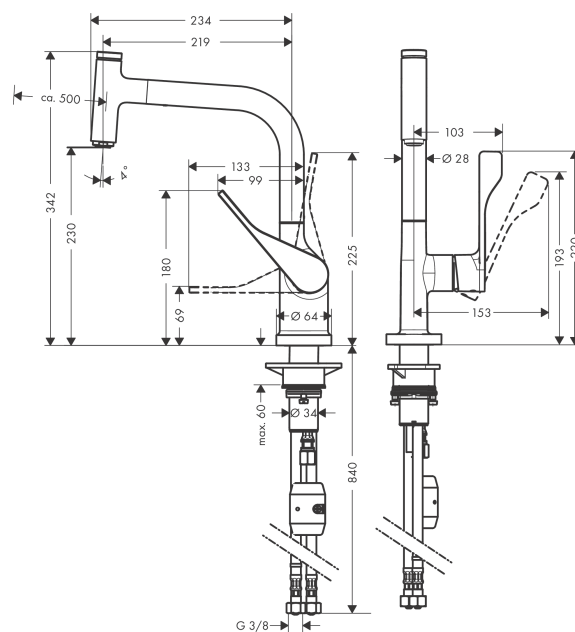

AXOR Citterio
1-grebs køkkenarmatur Select 230 med udtrækstud
 Overflader : Art.Nr.: **39861000**

Kendetegn

- ComfortZone 230
- svingningsområde 110° / 150°
- Normal stråle
- Select-knap til at åbne og lukke for vandet med et tryk
- MagFit magnetisk bruserholder
- maks. gennemstrømningsmængde ved 3 bar: 9 l/min
- keramisk kartusche
- G 3/8-tilslutninger
- justerbar temperaturbegrænsning
- integreret kontraventil
- udtrækslængde op til 50 cm
- STA 1375
- STA 1375 - STA 1375_SE
- STA 1375 - STA 1375_NO
- STA 1375 - STA 1375_DK

Produktdetaljer

VVS-nr.	705848004
Pris ekskl. moms	5.062,00 DKK
Pris inkl. moms *	6.327,50 DKK

Teknologi

Certifikater

Produktbillede

Måltegning

AXOR Citterio
1-grebs køkkenarmatur Select 230 med udtrækstud
Overflader : Art.Nr.: **39861000**

Gennemløbsdiagram