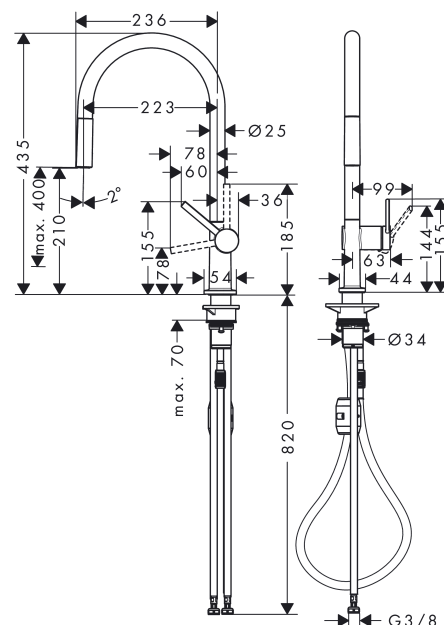

Talis M54**1-grebs køkkenarmatur 210, med udtrækstud, 1jet**

Overflader : mat sort Art.Nr.: 72802670

**Beskrivelse****Kendetegn**

- ComfortZone 210
- svingningsområde 60°, 110°, 150° eller 360°
- normalstråle
- Quick-Connect-bruserslange
- maksimal gennemstrømsmængde ved 3 bar: 7 l/min
- keramisk kartusche
- G 3/8-tilslutningsslanger
- mulighed for temperaturbegrænsning
- integreret kontraventil
- udtrækslængde op til 50 cm
- armaturhul Ø 35 mm kræves
- STA 1656
- STA 1656 - STA_1656_DK
- STA 1656 - STA_1656_NO

Produktdetaljer

VVS-nr.	705850301
Pris ekskl. moms	2.925,00 DKK
Pris inkl. moms *	3.656,25 DKK

Teknologi**Designpriser**

reddot winner 2020

reddot winner 2021

Certifikater**Produktbillede****Måltegning**

Talis M54**1-grebs køkkenarmatur 210, med udtrækstud, 1jet**

Overflader : mat sort Art.Nr.: 72802670

**Gennemløbsdiagram**