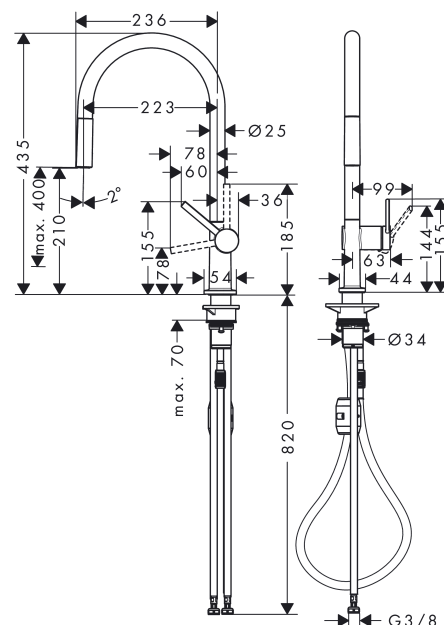

Talis M54**1-grebs køkkenarmatur 210, med udtrækstud, 1jet**

Overflader : rustfrit stål finish Art.Nr.: 72802800

**Beskrivelse****Kendetegn**

- ComfortZone 210
- fremspring: 223 mm
- tudhøjde: 210 mm
- svingningsområde 60°, 110°, 150° eller 360°
- normalstråle
- Quick-Connect-bruserslange
- maksimal gennemstrømsmængde ved 3 bar: 7 l/min
- keramisk kartusche
- G 3/8-tilslutningsslanger
- mulighed for temperaturbegrænsning
- integreret kontra ventil
- udtrækslængde op til 50 cm
- armaturhul Ø 35 mm kræves
- STA 1656

Produktdetaljer

VVS-nr.	705850360
Pris ekskl. moms	2.925,00 DKK
Pris inkl. moms *	3.656,25 DKK

Teknologi**Designpriser**

reddot winner 2020

reddot winner 2021

Certifikater**Produktbillede****Måltegning**

Talis M54

1-grebs køkkenarmatur 210, med udtrækstud, 1jet

Overflader : rustfrit stål finish Art.Nr.: 72802800

Gennemløbsdiagram