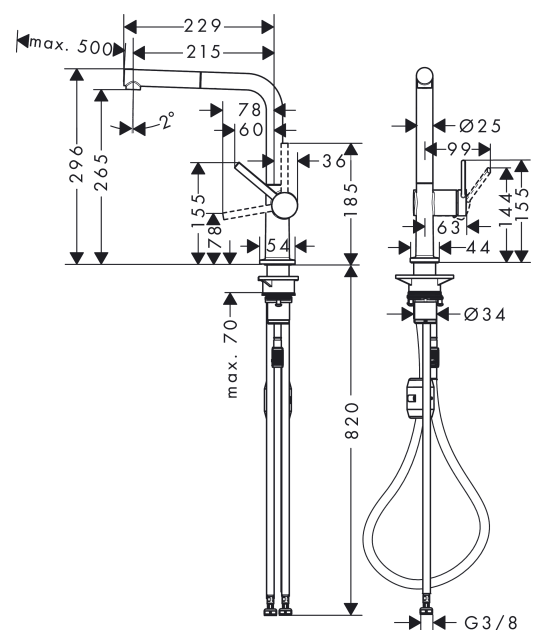

Talis M54

1-grebs køkkenarmatur 270, med udtrækstud, 1jet

Overflader : mat sort Art.Nr.: 72808670

Beskrivelse

Kendetegn

- ComfortZone 270
- L-tud
- svingningsområde 60°, 110°, 150° eller 360°
- laminarstråle
- Quick-Connect-bruserslange
- maksimal gennemstrømsmængde ved 3 bar: 8 l/min
- keramisk kartusche
- G 3/8-tilslutningsslanger
- mulighed for temperaturbegrænsning
- integreret kontraventil
- udtrækslængde op til 50 cm
- STA 1656

Talis M54

1-grebs køkkenarmatur 270, med udtrækstud, 1jet

Overflader : mat sort Art.Nr.: 72808670

Gennemløbsdiagram