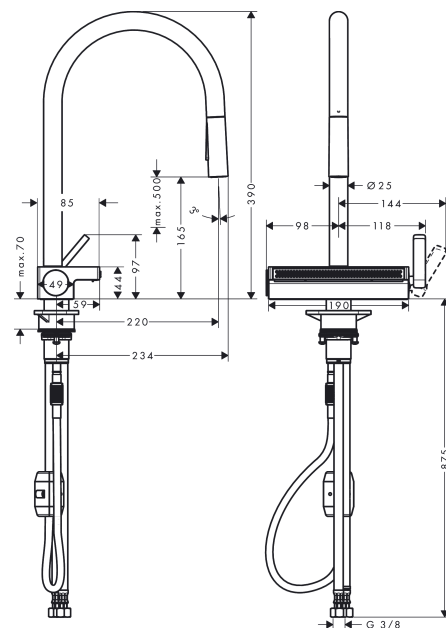

Måltegning