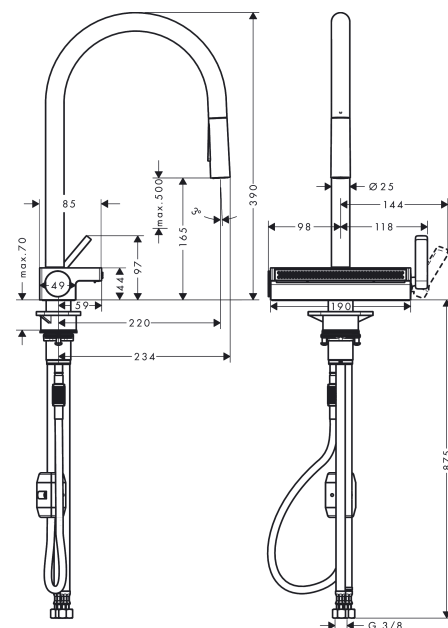

Aquno Select M81**1-grebs køkkenarmatur 170, med udtræksbruser, 3jet**

Overflader : rustfrit stål finish Art.Nr.: 73837800

**Beskrivelse****Kendetegn**

- består af: 1-grebs køkkenarmatur, multifunktionssi
- ComfortZone 170
- fremspring 220 mm
- tudhøjde: 165 mm
- svingningsområde kan justeres i 3 trin på 60°, 110° eller 150°
- laminarstråle, brusestråle, SatinFlow
- skift mellem SatinFlow og udtræksbruser med et tryk på en knap
- brusestråle aflåselig, strålereturstilling via tryk på knap
- MagFit magnetisk bruserholder
- maksimal gennemstrømsmængde ved 3 bar: 7 l/min
- keramisk kartusche
- G 3/8-tilslutningsslanger
- integreret kontraventil
- udtræksslængde op til 50 cm
- armaturhul Ø 35 mm kræves, hanehullets midte bør maks. være 50 mm fra vaskens bagkant
- STA 1656

Aquno Select M81

1-grebs køkkenarmatur 170, med udtræksbruser, 3jet

Overflader : rustfrit stål finish Art.Nr.: 73837800

Gennemløbsdiagram