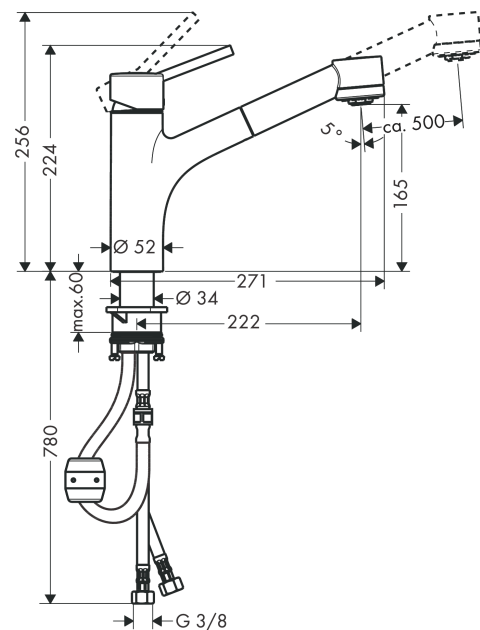

Talis M52**1-grebs køkkenarmatur 170, med udtræksbruser, 2jet**

Overflader : krom Art.Nr.: 32841000

**Beskrivelse****Kendetegn**

- består af: 1-grebs køkkenarmatur
- ComfortZone 170
- fremspring 222 mm
- svingningsområde 150°
- normalstråle, brusestråle
- brusestråle aflåselig, strålereturstilling automatisk ved lukning af armaturet
- Quick-Connect-bruserslange
- maksimal gennemstrømsmængde ved 3 bar: 10 l/min
- keramisk kartusche
- G 3/8-tilslutningsslange
- mulighed for temperaturbegrænsning
- integreret kontraventil
- udtrækslængde op til 50 cm
- ETA VA 1.42/19670
- STA 1376

Produktdetaljer

VVS-nr.	705860104
Pris ekskl. moms	2.408,00 DKK
Pris inkl. moms *	3.010,00 DKK

Teknologi**Certifikater****Produktbillede****Måltegning**

Talis M52

1-grebs køkkenarmatur 170, med udtræksbruser, 2jet

Overflader : krom Art.Nr.: 32841000

Gennemløbsdiagram