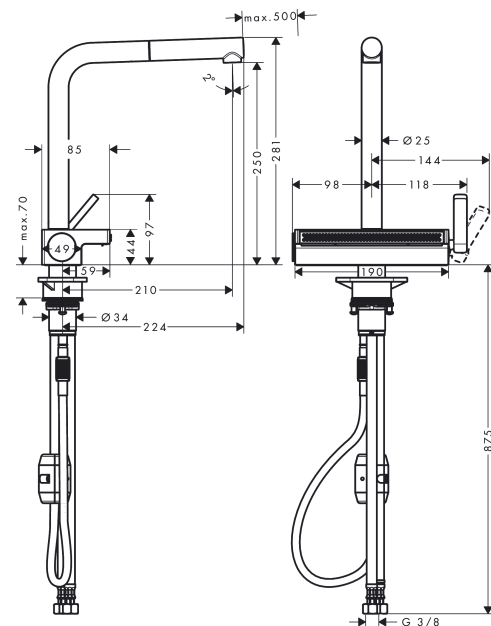

Måltegning