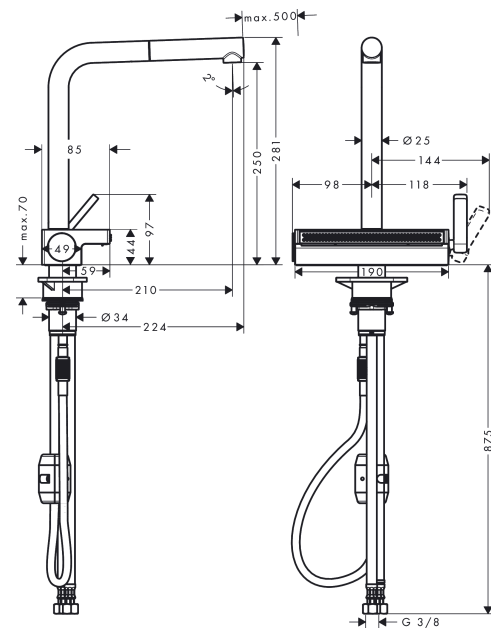

Aquno Select M81

1-grebs køkkenarmatur 250, med udtrækstud, 2jet

Overflader : rustfrit stål finish Art.Nr.: 73836800

Beskrivelse

Kendetegn

- består af: 1-grebs køkkenarmatur, multifunktionssi
- ComfortZone 250
- L-tud
- svingningsområde kan justeres i 3 trin på 60°, 110° eller 150°
- laminarstråle, SatinFlow
- skift mellem SatinFlow og udtrækstud med et tryk på en knap
- MagFit magnetisk bruserholder
- maksimal gennemstrømsmængde ved 3 bar: 7 l/min
- keramisk kartusche
- G 3/8-tilslutningsslang
- integreret kontraventil
- udtræksslængde op til 50 cm
- armaturhul Ø 35 mm kræves, hanehullets midte bør maks. være 50 mm fra vaskens bagkant
- STA 1656
- STA 1656 - STA_1656_DK
- STA 1656 - STA_1656_NO

Aquno Select M81

1-grebs køkkenarmatur 250, med udtrækstud, 2jet

Overflader : rustfrit stål finish Art.Nr.: 73836800

Gennemløbsdiagram