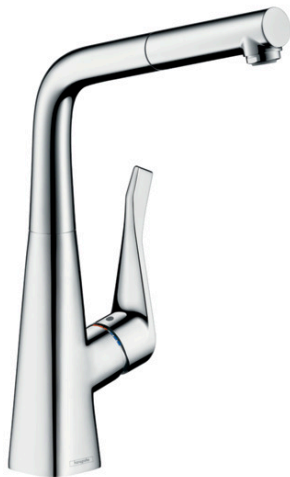

Metris M71

1-grebs køkkenarmatur 320, med udtrækstud, 1jet

Overflader : krom Art.Nr.: 14821000

Beskrivelse

Kendetegn

- ComfortZone 320
- L-tud
- svingningsområde 110° / 150°
- laminarstråle
- MagFit magnetisk bruserholder
- Quick-Connect-bruserslange
- maksimal gennemstrømsmængde ved 3 bar: 10 l/min
- keramisk kartusche
- G 3/8-tilslutningsslanger
- mulighed for temperaturbegrænsning
- integreret kontraventil
- udtrækslængde op til 50 cm
- væsentligt reduceret sprøjt ved blød start af vandstråle
- ETA VA 1.42/20355
- STA 1375

Produktdetaljer

VVS-nr.	705977104
Pris ekskl. moms	3.391,00 DKK
Pris inkl. moms *	4.238,75 DKK

Teknologi

Certifikater

Produktbillede

Måltegning

Metris M71**1-grebs køkkenarmatur 320, med udtrækstud, 1jet**

Overflader : krom Art.Nr.: 14821000