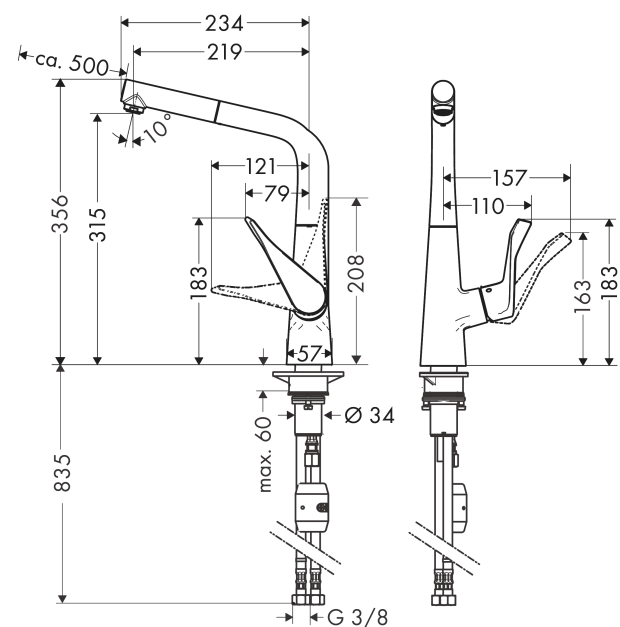

Metris M71

1-grebs køkkenarmatur 320, med udtrækstud, 1jet

Overflader : krom Art.Nr.: 14821000

Beskrivelse

Kendetegn

- ComfortZone 320
- L-tud
- svingningsområde 110° / 150°
- laminarstråle
- MagFit magnetisk bruserholder
- Quick-Connect-bruserslange
- maksimal gennemstrømsmængde ved 3 bar: 10 l/min
- keramisk kartusche
- G 3/8-tilslutningsslanger
- mulighed for temperaturbegrænsning
- integreret kontraventil
- udtrækslængde op til 50 cm
- væsentligt reduceret sprøjt ved blød start af vandstråle
- ETA VA 1.42/20355
- STA 1375

Produktdetaljer

VVS-nr.	705977104
Pris ekskl. moms	3.391,00 DKK
Pris inkl. moms *	4.238,75 DKK

Teknologi

Certifikater

Produktbillede

Måltegning

Metris M71**1-grebs køkkenarmatur 320, med udtrækstud, 1jet**

Overflader : krom Art.Nr.: 14821000

**Gennemløbsdiagram**