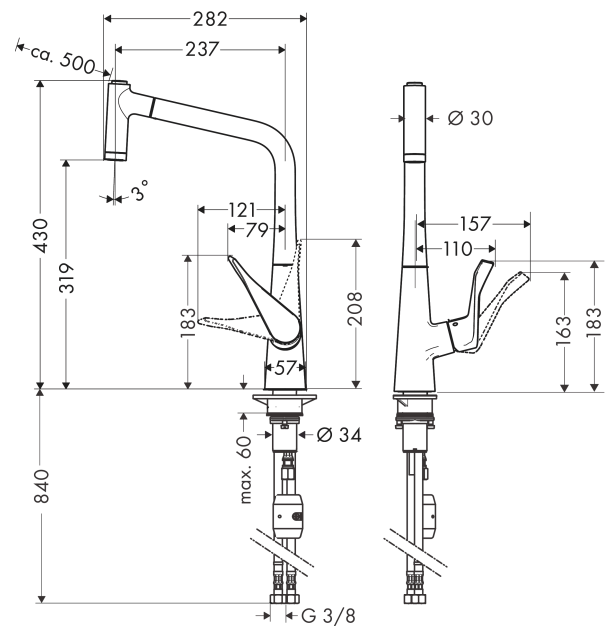

Metris M71

1-grebs køkkenarmatur 320, med udtræksbruser, 2jet
 Overflader : rustfrit stål finish Art.Nr.: 14820800

Beskrivelse

Kendetegn

- ComfortZone 320
- svingningsområde 110° / 150°
- laminarstråle, brusestråle
- brusestråle aflåselig, strålereturstilling automatisk ved lukning af armaturet
- MagFit magnetisk bruserholder
- Quick-Connect-bruserslange
- maksimal gennemstrømsmængde ved 3 bar: 10 l/min
- keramisk kartusche
- G 3/8-tilslutningsslanger
- mulighed for temperaturbegrænsning
- integreret kontraventil
- udtrækslængde op til 50 cm
- ETA VA 1.42/20355
- STA 1375

Produktdetaljer

VVS-nr.	705978180
Pris ekskl. moms	5.457,00 DKK
Pris inkl. moms *	6.821,25 DKK

Teknologi

Certifikater

Produktbillede

Måltegning

Metris M71

1-grebs køkkenarmatur 320, med udtræksbruser, 2jet

Overflader : rustfrit stål finish Art.Nr.: 14820800

Gennemløbsdiagram