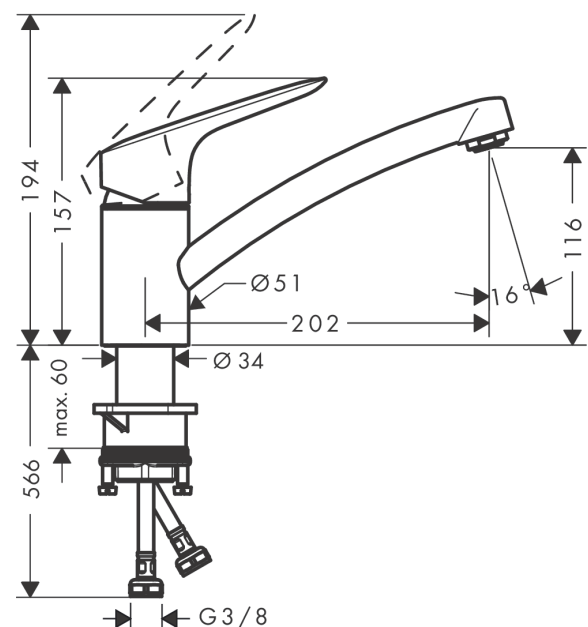

Logis M31

1-grebs køkkenarmatur 120, 1jet

Overflader : krom Art.Nr.: 71830000

Beskrivelse

Kendetegn

- ComfortZone 120
- svingningsområde 360°
- normalstråle
- maksimal gennemstrømsmængde ved 3 bar: 12 l/min
- keramisk kartusche
- G 3/8-tilslutningsslanger
- mulighed for temperaturbegrænsning
- ETA VA 1.42/19796
- STA 1373

Produktdetaljer

VVS-nr.	705981004
Pris ekskl. moms	867,00 DKK
Pris inkl. moms *	1.083,75 DKK

Teknologi

Certifikater

Produktbillede

Måltegning

Gennemløbsdiagram