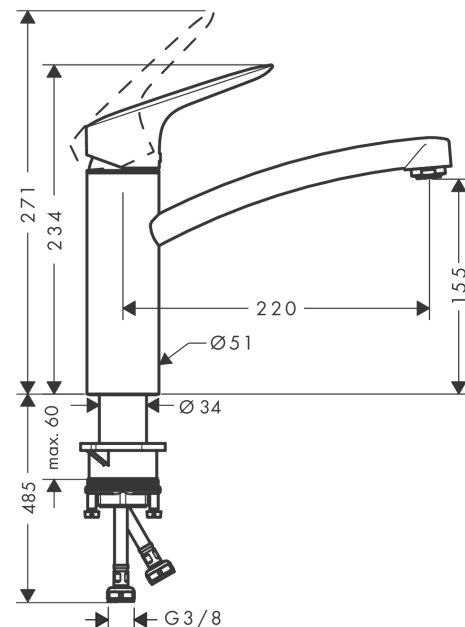

Logis M31**1-grebs køkkenarmatur 160, 1jet**

Overflader : krom Art.Nr.: 71832000

**Beskrivelse****Kendetegn**

- ComfortZone 160
- fremspring: 220 mm
- tudhøjde: 155 mm
- svingningsområde 360°
- normalstråle
- maksimal gennemstrømsmængde ved 3 bar: 12 l/min
- keramisk kartusche
- G 3/8-tilslutningsslanger
- mulighed for temperaturbegrænsning
- ETA VA 1.42/19796
- STA 1373

Produktdetaljer

VVS-nr.	705982004
Pris ekskl. moms	980,00 DKK
Pris inkl. moms *	1.225,00 DKK

Teknologi**Certifikater****Produktbillede****Måltegning**

Logis M31

1-grebs køkkenarmatur 160, 1jet

Overflader : krom Art.Nr.: 71832000

Gennemløbsdiagram