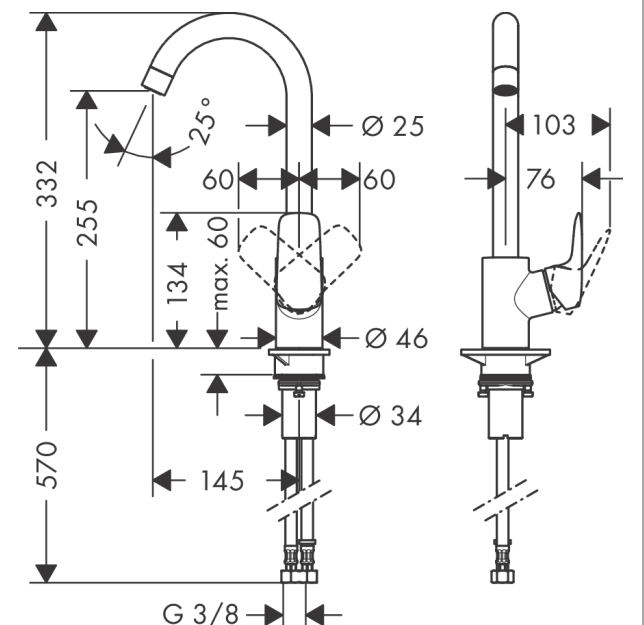

Logis M31**1-grebs køkkenarmatur 260, 1jet**

Overflader : krom Art.Nr.: 71835000

**Beskrivelse****Kendetegn**

- greb til montering til højre eller venstre
- ComfortZone 260
- svingningsområde kan justeres i 3 trin på 110°, 150° eller 360°
- normalstråle
- maksimal gennemstrømsmængde ved 3 bar: 12 l/min
- keramisk kartusche
- G 3/8-tilslutningsslanger
- mulighed for temperaturbegrænsning
- ETA VA 1.42/20352
- STA 1375

Produktdetaljer

VVS-nr.	705984004
Pris ekskl. moms	1.335,00 DKK
Pris inkl. moms *	1.668,75 DKK

Teknologi**Certifikater****Produktbillede****Måltegning**

Logis M31

1-grebs køkkenarmatur 260, 1jet

Overflader : krom Art.Nr.: 71835000

Gennemløbsdiagram