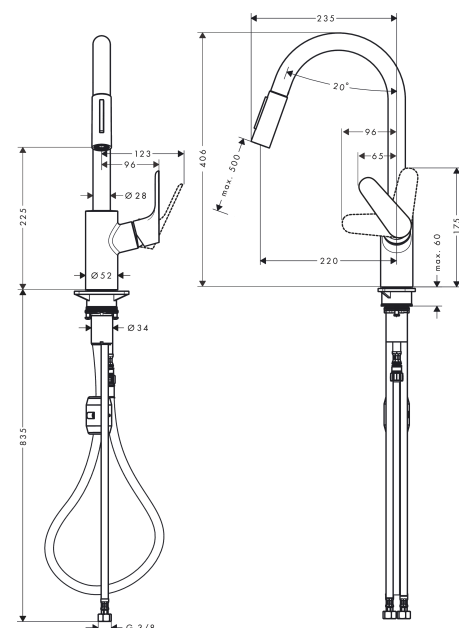

Focus M41

1-grebs køkkenarmatur 240, med udtræksbruser, 2jet

Overflader : mat sort Art.Nr.: 31815670

Beskrivelse

Kendetegn

- ComfortZone 240
- svingningsområde 110° / 150°
- laminarstråle, brusestråle
- låsbar brusestråle, strålen skiftes med trykknop og stilles automatisk tilbage, når armaturet lukkes
- MagFit magnetisk bruserholder
- Quick-Connect-bruserslange
- maksimal gennemstrømsmængde ved 3 bar: 10 l/min
- keramisk kartusche
- G 3/8-tilslutningsslanger
- mulighed for temperaturbegrænsning
- integreret kontraventil
- udtrækslængde op til 50 cm
- ETA VA 1.42/20353
- STA 1375

Produktdetaljer

VVS-nr.	705990101
Pris ekskl. moms	3.186,00 DKK
Pris inkl. moms *	3.982,50 DKK

Teknologi

Designpriser

Certifikater

Produktbillede

Måltegning

Focus M41

1-grebs køkkenarmatur 240, med udtræksbruser, 2jet

Overflader : mat sort Art.Nr.: 31815670

Gennemløbsdiagram