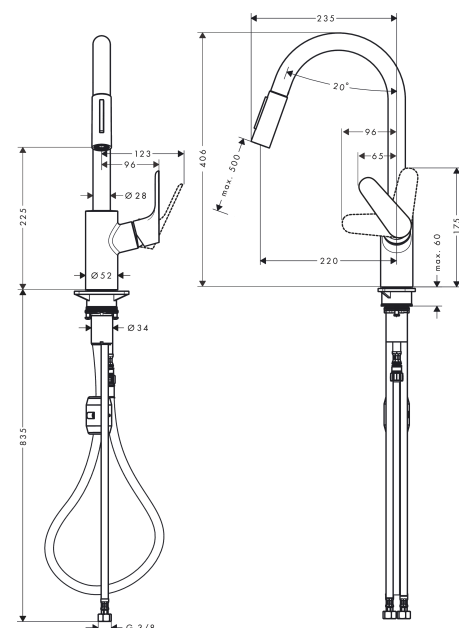

Focus M41

1-grebs køkkenarmatur 240, med udtræksbruser, 2jet

Overflader : rustfrit stål finish Art.Nr.: 31815800

Beskrivelse

Kendetegn

- ComfortZone 240
- svingningsområde 110° / 150°
- laminarstråle, brusestråle
- låsbar brusestråle, strålen skiftes med trykknop og stilles automatisk tilbage, når armaturet lukkes
- MagFit magnetisk bruserholder
- Quick-Connect-bruserslange
- maksimal gennemstrømsmængde ved 3 bar: 10 l/min
- keramisk kartusche
- G 3/8-tilslutningsslanger
- mulighed for temperaturbegrænsning
- integreret kontraventil
- udtrækslængde op til 50 cm
- STA 1375

Produktdetaljer

VVS-nr.	705990180
Pris ekskl. moms	3.052,00 DKK
Pris inkl. moms *	3.815,00 DKK

Teknologi

Designpriser

Certifikater

Produktbillede

Måltegning

Focus M41

1-grebs køkkenarmatur 240, med udtræksbruser, 2jet

Overflader : rustfrit stål finish Art.Nr.: 31815800

Gennemløbsdiagram