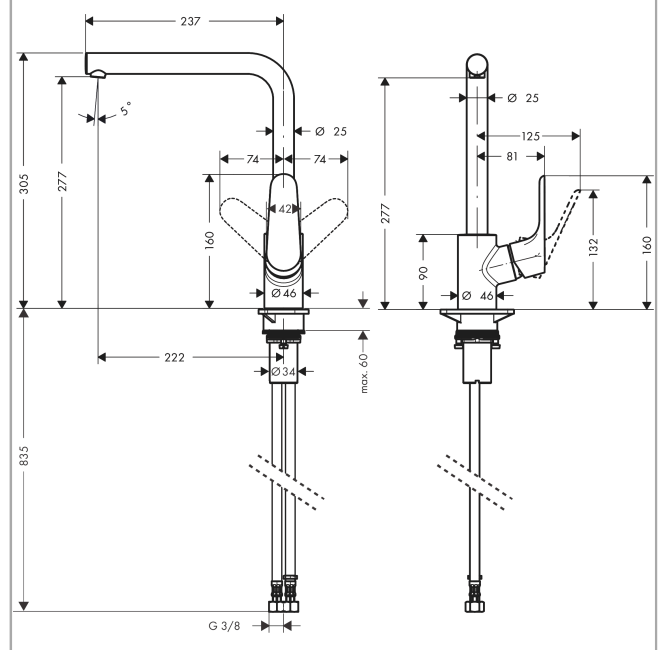

Focus M41**1-grebs køkkenarmatur 280, 1jet**

Overflader : mat sort Art.Nr.: 31817670

**Beskrivelse****Kendetegn**

- greb til montering til højre eller venstre
- ComfortZone 280
- svingningsområde kan justeres i 3 trin på 110°, 150° eller 360°
- normalstråle
- maksimal gennemstrømsmængde ved 3 bar: 12 l/min
- keramisk kartusche
- G 3/8-tilslutningsslang
- mulighed for temperaturbegrænsning
- STA 1375

Produktdetaljer

VVS-nr.	705991101
Pris ekskl. moms	2.455,00 DKK
Pris inkl. moms *	3.068,75 DKK

Teknologi**Designpriser****Certifikater****Produktbillede****Måltegning**

Focus M41

1-grebs køkkenarmatur 280, 1jet

Overflader : mat sort Art.Nr.: 31817670

Gennemløbsdiagram