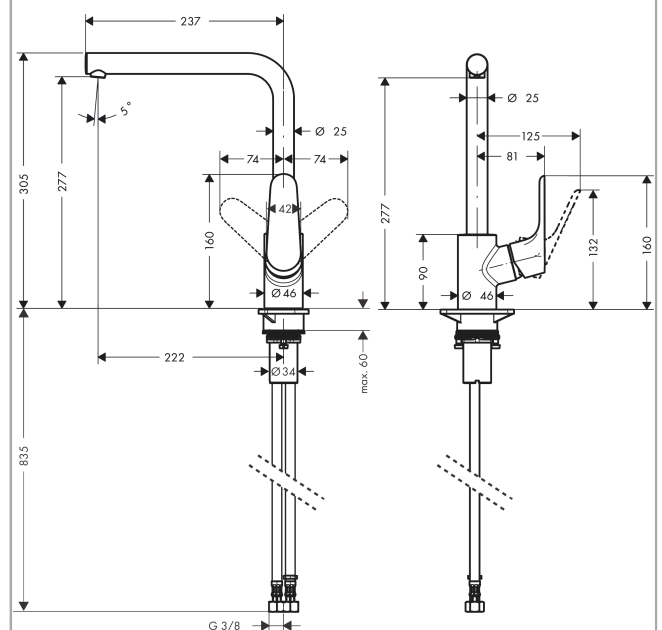

**Focus M41****1-grebs køkkenarmatur 280, 1jet**

Overflader : rustfrit stål finish Art.Nr.: 31817800

**Beskrivelse****Kendetegn**

- greb til montering til højre eller venstre
- ComfortZone 280
- svingningsområde kan justeres i 3 trin på 110°, 150° eller 360°
- normalstråle
- maksimal gennemstrømsmængde ved 3 bar: 12 l/min
- keramisk kartusche
- G 3/8-tilslutningsslang
- mulighed for temperaturbegrænsning
- ETA VA 1.42/20352
- STA 1375

**Produktdetaljer**

VVS-nr.	705991180
Pris ekskl. moms	2.433,00 DKK
Pris inkl. moms *	3.041,25 DKK

**Teknologi****Designpriser****Certifikater****Produktbillede****Måltegning**

**Focus M41**

**1-grebs køkkenarmatur 280, 1jet**

Overflader : rustfrit stål finish Art.Nr.: 31817800

**Gennemløbsdiagram**