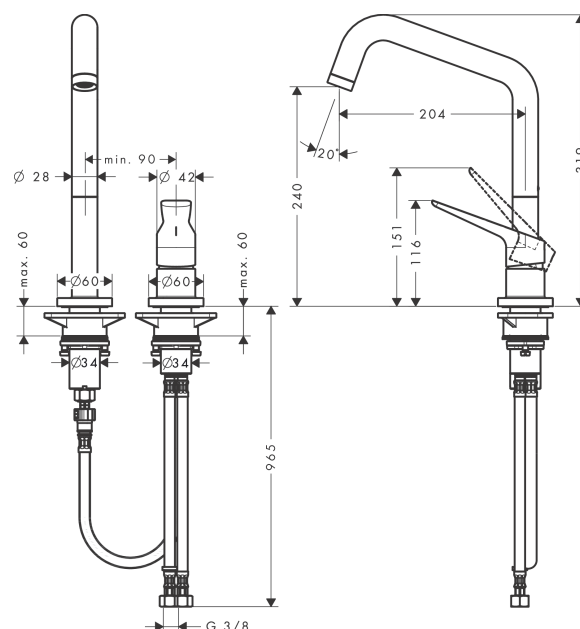

AXOR Citterio M
2-huls 1-grebs køkkenarmatur 240
 Overflader : Art.Nr.: **34820800**

Kendetegn

- ComfortZone 240
- svingningsområde kan justeres i 3 trin på 110°, 150° eller 360°
- Normal stråle
- Quick-Connect-bruserslange
- maks. gennemstrømningsmængde ved 3 bar: 11 l/min
- keramisk kartusche
- G 3/8-tilslutninger
- justerbar temperaturbegrænsning
- integreret kontraventil
- STA 1432
- STA 1432 - STA 1432_SE
- STA 1432 - STA 1432_DK
- STA 1432 - STA 1432_NO

Produktdetaljer

VVS-nr.	706275180
Pris ekskl. moms	4.920,00 DKK
Pris inkl. moms *	6.150,00 DKK

Teknologi

Certifikater

Produktbillede

Måltegning

AXOR Citterio M
2-huls 1-grebs køkkenarmatur 240
 Overflader : Art.Nr.: **34820800**

Gennemløbsdiagram