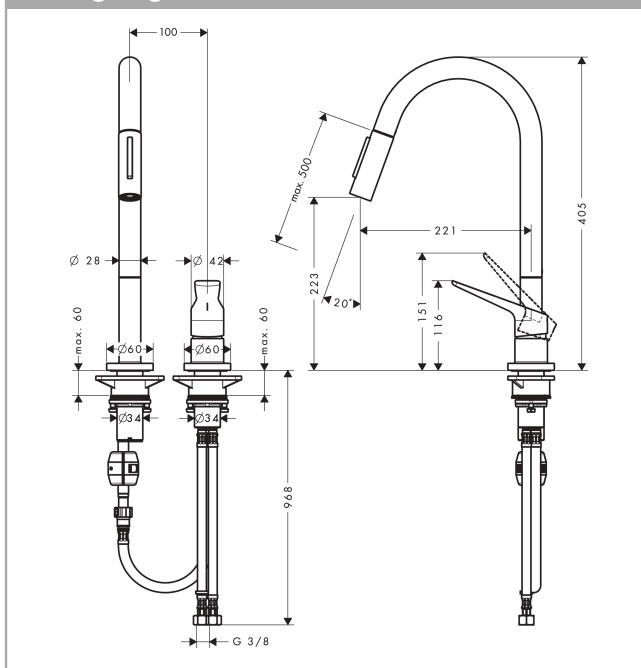

AXOR Citterio M
2-huls 1-grebs køkkenarmatur 220 med udtræksbruser
 Overflader : Art.Nr.: **34822800**

Kendetegn

- ComfortZone 220
- svingningsområde 110° / 150°
- brusestråle, laminarstråle
- brusestråle aflåselig, strålereturstilling via tryk på knap
- MagFit magnetisk bruserholder
- Quick-Connect-bruserslange
- maks. gennemstrømningsmængde ved 3 bar: 9 l/ min
- keramisk kartusche
- G 3/8-tilslutninger
- justerbar temperaturbegrænsning
- integreret kontraventil
- udtrækslængde op til 50 cm
- STA 1432
- STA 1432 - STA 1432_SE
- STA 1432 - STA 1432_DK
- STA 1432 - STA 1432_NO

Produktdetaljer

VVS-nr.	706276180
Pris ekskl. moms	5.712,00 DKK
Pris inkl. moms *	7.140,00 DKK

Teknologi

Certifikater

Produktbillede

Måltegning

AXOR Citterio M
2-huls 1-grebs køkkenarmatur 220 med udtræksbruser
 Overflader : Art.Nr.: 34822800

Gennemløbsdiagram