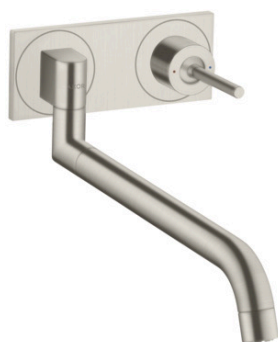

AXOR Uno

1-grebs køkkenarmatur til væg

Overflader : Art.Nr.: **38815800**

Kendetegn

- grebet kan placeres til højre eller venstre afhængig af indbygningsdelens montering
- svingningsområde 110° / 150°
- med teleskopfunktion (330-500 mm)
- laminarstråle
- maks. gennemstrømningsmængde ved 3 bar: 9 l/ min
- joystick keramisk kartusche
- monteres med indbygningsdel
- integreret kontraventil
- Kombineres med indbygningsdel 13622180 og lækagesikringer 96362000
- STA 1430
- STA 1430 - STA 1430_SE_J.no. 0047/2022
- STA 1430 - STA 1430_DK_J.no. 0047/2022
- STA 1430 - STA 1430_NO_J.no. 0047/2022

Produktdetaljer

VVS-nr.	709152180
Pris ekskl. moms	6.758,00 DKK
Pris inkl. moms *	8.447,50 DKK

Certifikater

Produktbillede