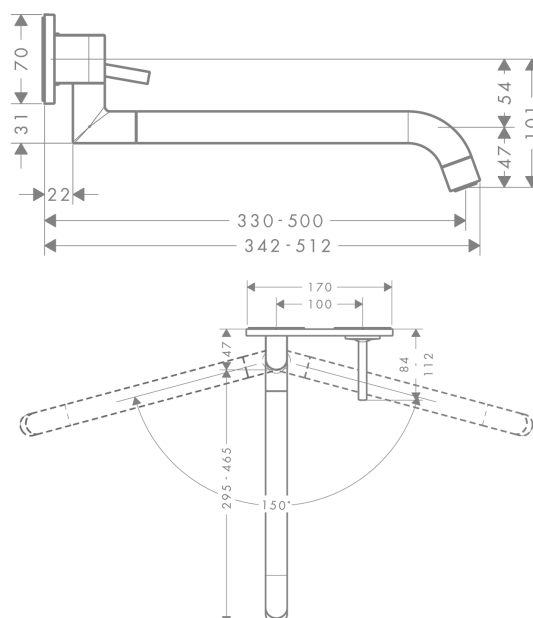

Måltegning