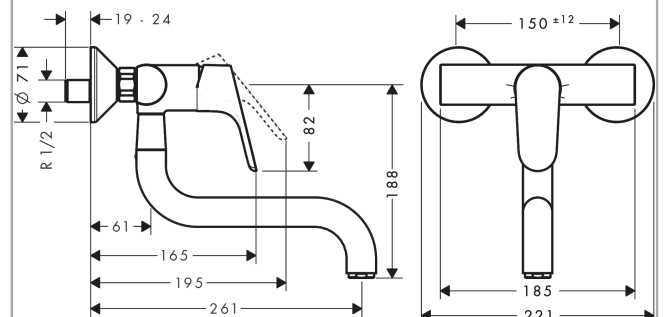

Måltegning