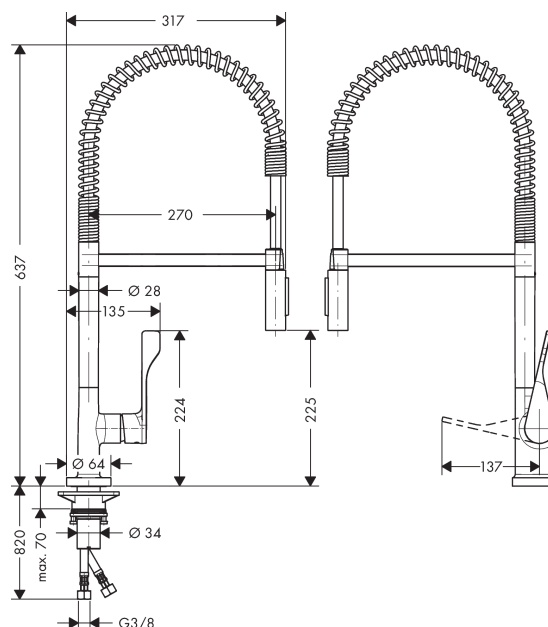

AXOR Citterio
1-grebs køkkenarmatur 230 Semi-Pro
 Overflader : Art.Nr.: 39840000

Kendetegn

- ComfortZone 230
- svingningsområde 360°
- laminarstråle, brusestråle
- brusestråle aflåselig, strålereturstilling via tryk på knap
- maks. gennemstrømningsmængde ved 3 bar: 9 l/ min
- keramisk kartusche
- G 3/8-tilslutninger
- justerbar temperaturbegrænsning
- integreret kontraventil
- STA 1375
- STA 1375 - STA 1375_SE
- STA 1375 - STA 1375_NO
- STA 1375 - STA 1375_DK

Produktdetaljer

VVS-nr.	716231104
Pris ekskl. moms	7.080,00 DKK
Pris inkl. moms *	8.850,00 DKK

Teknologi

Certifikater

Produktbillede

Måltegning

AXOR Citterio
1-grebs køkkenarmatur 230 Semi-Pro
 Overflader : Art.Nr.: 39840000

Gennemløbsdiagram