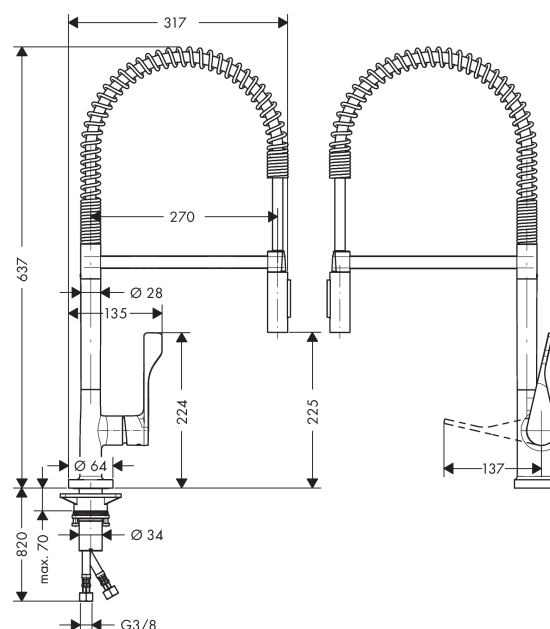

## Produktbillede

## Måltegning

**AXOR Citterio**  
**1-grebs køkkenarmatur 230 Semi-Pro**  
Overflader : Art.Nr.: 39840800