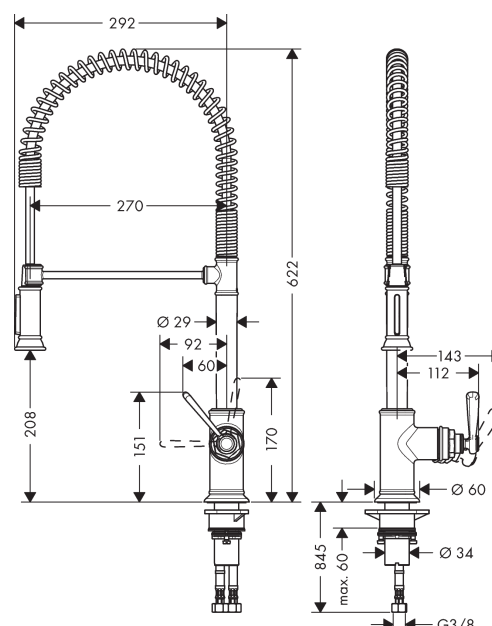

AXOR Montreux
1-grebs køkkenarmatur 210 Semi-Pro
 Overflader : Art.Nr.: 16582000

Kendetegn

- ComfortZone 210
- svingningsområde 360°
- brusestråle, laminarstråle
- brusestråle aflåselig, strålereturstilling via tryk på knap
- maks. gennemstrømningsmængde ved 3 bar: 11 l/ min
- keramisk kartusche
- G 3/8-tilslutninger
- justerbar temperaturbegrænsning
- integreret kontraventil
- STA 1375
- STA 1375 - STA 1375_SE
- STA 1375 - STA 1375_NO
- STA 1375 - STA 1375_DK

Produktdetaljer

VVS-nr.	716235504
Pris ekskl. moms	5.673,00 DKK
Pris inkl. moms *	7.091,25 DKK

Teknologi

Certifikater

Produktbillede

Måltegning

AXOR Montreux
1-grebs køkkenarmatur 210 Semi-Pro
Overflader : Art.Nr.: **16582000**

Gennemløbsdiagram

- ① Normalstråle
- ② Brusestråle