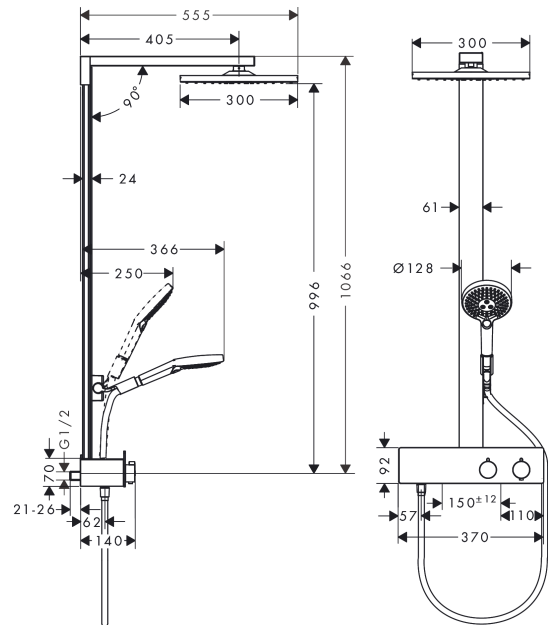

Raindance E
Showerpipes 300 1jet med ShowerTablet 350
 Overflader : krom Art.Nr.: 27361000

Beskrivelse

Kendetegn

- består af: hovedbruser, håndbruser, brusetermostat, bruserslange, glider, bruserstang
- hovedbruser Raindance E 300 Air 1jet
- brusehovedstørrelse hovedbruser: 300 x 300 mm
- stråletype hovedbruser: RainAir
- kugleled: hovedbruser justerbar i vinkel
- holderens vinkel kan justeres med 90°, kan svinge og justeres i højde
- stråletype håndbruser: RainAir, Rain, Whirl
- overflade hylde: anodiseret aluminium
- maksimal gennemstrømsmængde ved 3 bar: 16 l/min
- min. driftstryk: 1,5 bar
- maks. driftstryk: 10 bar
- stangbredde: 61 mm
- længde på bruserbøjning hovedbruser: 405 mm
- CoolContact termostat: Forebygger, at armaturhuset varmes op, og gør brusebadet endnu mere sikkert
- termostat ShowerTablet 350
- sikkerhedsspærre ved 40°C
- justerbar varmtvandsbegrænsning
- betjening med drejeregreb
- brug af 2 udtag samtidig ikke muligt
- monteringsstype: frembygget installation
- tilslutningsstørrelse DN15
- tilslutningsgevind G ½
- stikmål 150 mm ± 12 mm
- sikret mod tilbageløb
- stigerørlængde: 1000 mm
- stigerør kan ikke afkortes
- 2 udtag
- STA 1554
- STA 1554 - Appendix_STA_1554

Produktdetaljer

VVS-nr.	722359814
Pris ekskl. moms	11.764,00 DKK
Pris inkl. moms *	14.705,00 DKK

Teknologi

Designpriser

Certifikater

Raindance E
Showerpipe 300 1jet med ShowerTablet 350
 Overflader : krom Art.Nr.: 27361000

Produktbillede

Måltegning

Gennemløbsdiagram