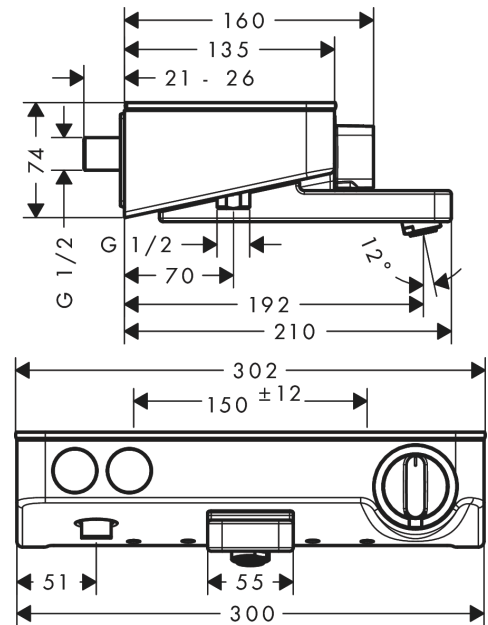

**ShowerTablet Select****Kar-/brusertermostat 300**

Overflader : krom Art.Nr.: 13151000

**Beskrivelse****Kendetegn**

- fremspring 192 mm
- 2 udtag
- samtidig anvendelse af 2 udtag
- CoolContact termostat: Forebygger, at armaturhuset varmes op, og gør brusebadet endnu mere sikkert
- maksimal gennemstrømsmængde ved 3 bar: 20 l/min
- gennemstrømsmængde for kartud ved 3 bar: 20 l/min
- gennemstrømsmængde for håndbruser ved 3 bar: 16 l/min
- min. driftstryk: 1 bar
- maks. driftstryk: 10 bar
- termostatkartusche, start-/stop-ventil
- sikkerhedsspærre ved 40°C
- mulighed for temperaturbegrænsning
- med isoleret vandføring
- kontraventil
- med integreret sikringskombination EN 1717
- med lyddæmper
- materiale greb: metal
- hylde af sikkerhedsglas
- overflade hylde: spejlglass
- ved montering på eksisterende G 3/4 tilslutninger bruges adapter nr. 02026000
- stikmål: 150 mm ± 12 mm
- inklusive smudsfangsi
- termostat leveres med knapperne håndbruser og badekar
- tryk på Select-knap for at åbne/lukke vandet
- STA 1427
- STA 1427 - STA 1427\_NO
- STA 1427 - STA 1427\_SE
- STA 1427 - STA 1427\_DK
- STA 1427 - Appendix\_STA\_1427

Produktbillede

Måltegning

Gennemløbsdiagram