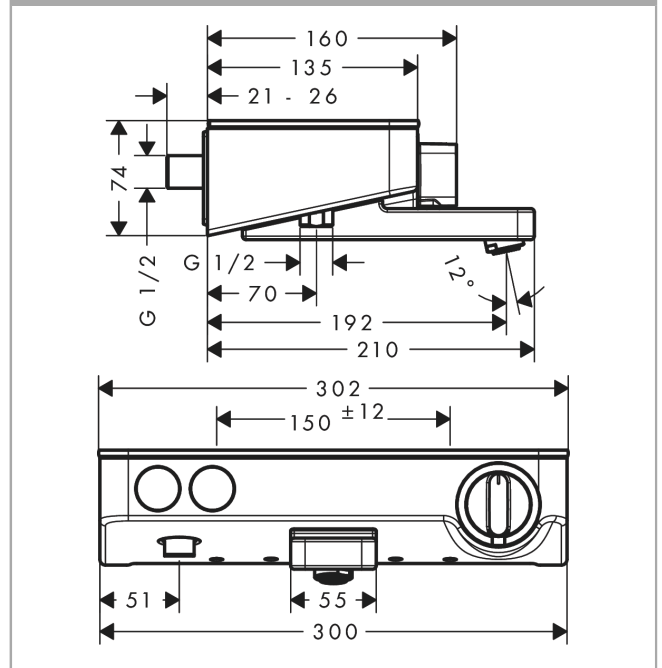

ShowerTablet Select Kar-/brusetermostat 300

Overflader : hvid/krom Art.Nr.: 13151400

Beskrivelse

Kendetegn

- fremspring 192 mm
- 2 udtag
- samtidig anvendelse af 2 udtag
- CoolContact termostat: Forebygger, at armaturhuset varmes op, og gør brusebadet endnu mere sikkert
- maksimal gennemstrømsmængde ved 3 bar: 20 l/min
- gennemstrømsmængde for kartud ved 3 bar: 20 l/min
- gennemstrømsmængde for håndbruser ved 3 bar: 16 l/min
- min. driftstryk: 1 bar
- maks. driftstryk: 10 bar
- termostatkartusche, start-/stop-ventil
- sikkerhedsspærre ved 40°C
- mulighed for temperaturbegrænsning
- med isoleret vandføring
- kontraventil
- med integreret sikringskombination EN 1717
- med lyddæmper
- materiale greb: metal
- hylde af sikkerhedsglas
- overflade hylde: hvidt glas
- ved montering på eksisterende G 3/4 tilslutninger bruges adapter nr. 02026000
- stikmål: 150 mm ± 12 mm
- inklusive smudsfangsi
- termostat leveres med knapperne håndbruser og badekar
- tryk på Select-knap for at åbne/lukke vandet
- STA 1427
- STA 1427 - STA 1427_NO
- STA 1427 - STA 1427_SE
- STA 1427 - STA 1427_DK
- STA 1427 - Appendix_STA_1427

Måltegning

Gennemløbsdiagram