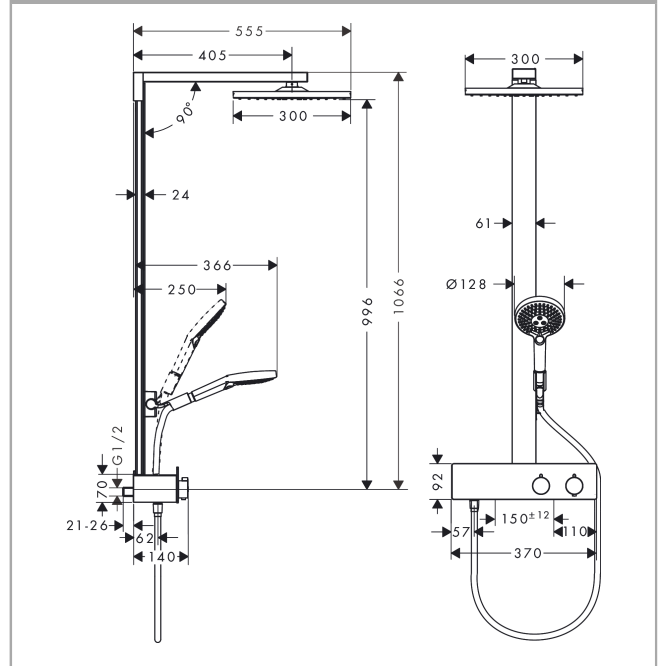

Raindance E
Showerpipe 300 1jet EcoSmart 9 l/min med ShowerTablet 350
 Overflader : krom Art.Nr.: 27362000

Beskrivelse

Kendetegn

- består af: hovedbruser, håndbruser, brusetermostat, bruserslange, bruserholder
- hovedbruser Raindance E 300 Air 1jet
- brusehovedstørrelse hovedbruser: 300 x 300 mm
- stråletype hovedbruser: RainAir
- kugleled: hovedbruser justerbar i vinkel
- holderens vinkel kan justeres med 90°, kan svinge og justeres i højde
- overflade hylde: anodiseret aluminium
- maksimal gennemstrømsmængde ved 3 bar: 9 l/min
- gennemstrømsmængde RainAir (ved 3 bar): 9 l/min
- min. driftstryk: 1,5 bar
- maks. driftstryk: 10 bar
- stangbredde: 61 mm
- længde på bruserbøjning hovedbruser: 405 mm
- CoolContact termostat: Forebygger, at armaturhuset varmes op, og gør brusebadet endnu mere sikkert
- termostat ShowerTablet 350
- sikkerhedsspærre ved 40°C
- justerbar varmtvandsbegrænsning
- betjening med drejeregreb
- brug af 2 udtag samtidig ikke muligt
- monteringsstype: frembygget installation
- tilslutningsstørrelse DN15
- tilslutningsgevind G ½
- stikmål 150 mm ± 12 mm
- sikret mod tilbageløb
- montering: vægmontering
- antal brugere: 2 udtag
- STA 1554

Produktdetaljer

VVS-nr.	722359824
Pris ekskl. moms	11.764,00 DKK
Pris inkl. moms *	14.705,00 DKK

Teknologi

Designpriser

Certifikater

Raindance E
Showerpipe 300 1jet EcoSmart 9 l/min med ShowerTablet 350
 Overflader : krom Art.Nr.: 27362000

Produktbillede

Måltegning

Gennemløbsdiagram