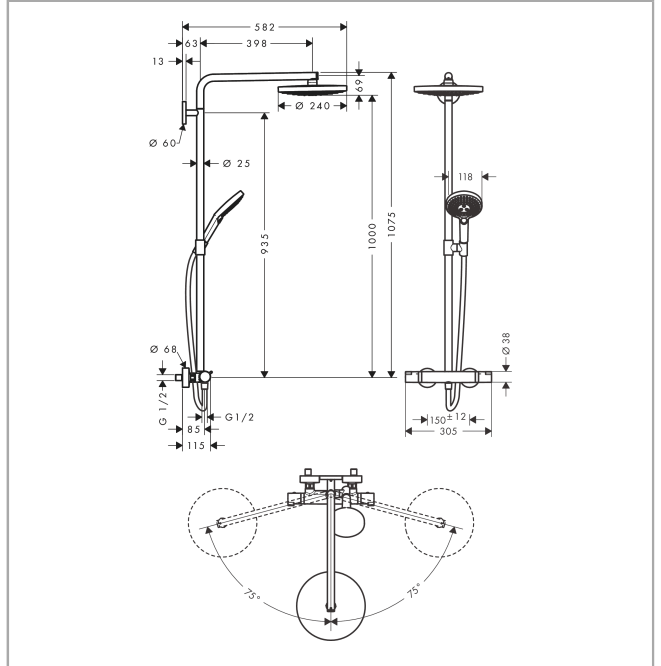

#### Kendetegn

- består af: hovedbruser, håndbruser, brusetermostat, bruserslange, glider, bruserstang
- hovedbruser Raindance Select S 240 2jet
- brusehovedstørrelse hovedbruser: 240 mm
- stråletype hovedbruser: RainAir, Rain
- vælg stråletype komfortabelt med tryk på Select-knap
- stråleskive i krom eller hvid overflade
- stråletype håndbruser: RainAir, Rain, Whirl
- maksimal gennemstrømsmængde ved 3 bar: 15 l/min
- min. driftstryk: 1 bar
- maks. driftstryk: 10 bar
- stigerør kan afkortes
- stangdiameter: 25 mm
- højdejusterbar håndbruserholder
- længde på bruserbøjning hovedbruser: 398 mm
- svingbar brusearm
- termostat Ecostat Comfort
- sikkerhedsspærre ved 40°C
- justerbar varmtvandsbegrænsning
- betjening med drejehjelm
- monteringsstype: frembygget installation
- tilslutningsstørrelse DN15
- tilslutningsgevind G ½
- stikmål 150 mm ± 12 mm
- sikret mod tilbageløb
- montering: vægmontering
- antal brugere: 2 udtag
- STA 1377
- STA 1377 - STA 1377\_SE
- STA 1377 - STA 1377\_NO
- STA 1377 - STA 1377\_DK

### Certifikater

**Raindance Select S**  
**Showerpipe 240 2jet med termostat**  
 Overflader : krom Art.Nr.: 27129000

**Produktbillede**

**Måltegning**

**Gennemløbsdiagram**

**Raindance Select S**  
**Showerpipen 240 2jet med termostat**  
 Overflader : krom Art.Nr.: 27129000

## Monteringseksempel