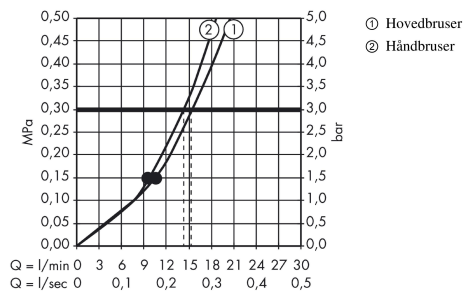

### Certifikater

**Raindance Select S**  
**Showerpipe 240 2jet med termostat**  
 Overflader : krom Art.Nr.: 27129000

**Produktbillede**

**Måltegning**

**Gennemløbsdiagram**

**Raindance Select S**  
**Showerpipen 240 2jet med termostat**  
 Overflader : krom Art.Nr.: 27129000