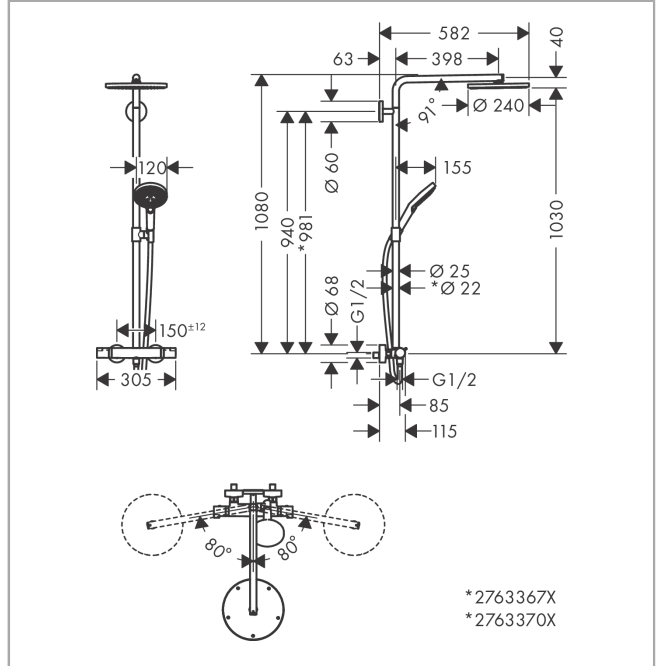

Raindance Select S
Showerpipe 240 1jet PowderRain med termostat
 Overflader : børstet bronze PVD Art.Nr.: 27633140

Beskrivelse

Kendetegn

- består af: hovedbruser, håndbruser, brusetermostat, bruserslange, glider, bruserstang
- hovedbruser Raindance S240 P
- brusehovedstørrelse hovedbruser: 240 mm
- stråletype hovedbruser: PowderRain
- stråletype håndbruser: Rain, PowderRain, Whirl
- maksimal gennemstrømsmængde ved 3 bar: 16 l/min
- gennemstrømsmængde for håndbruser ved 3 bar: 10,6 l/min
- gennemstrømsmængde PowderRain (ved 3 bar): 16 l/min
- min. driftstryk: 1 bar
- maks. driftstryk: 10 bar
- stigerør kan afkortes
- stangdiameter: 25 mm, for overflader -670 og -700: 22 mm
- højdejusterbar håndbruserholder
- længde på bruserbøjning hovedbruser: 460 mm
- svingbar brusearm
- termostat Ecostat Comfort
- sikkerhedsspærre ved 40°C
- justerbar varmtvandsbegrænsning
- betjening med drejehjelm
- monteringsstype: frembygget installation
- tilslutningsstørrelse DN15
- tilslutningsgevind G ½
- stikmål 150 mm ± 12 mm
- sikret mod tilbageløb
- stigerørlængde: 1080 mm
- 2 udtag
- STA 1377
- STA 1377 - STA 1377_SE
- STA 1377 - STA 1377_NO
- STA 1377 - STA 1377_DK
- STA 1377 - Appendix_STA_1377_2

Produktdetaljer

VVS-nr.	722361812
Pris ekskl. moms	12.364,00 DKK
Pris inkl. moms *	15.455,00 DKK

Teknologi

Designpriser

Certifikater

Raindance Select S
Showerpipe 240 1jet PowderRain med termostat
 Overflader : børstet bronze PVD Art.Nr.: 27633140

Produktbillede

Måltegning

Gennemløbsdiagram