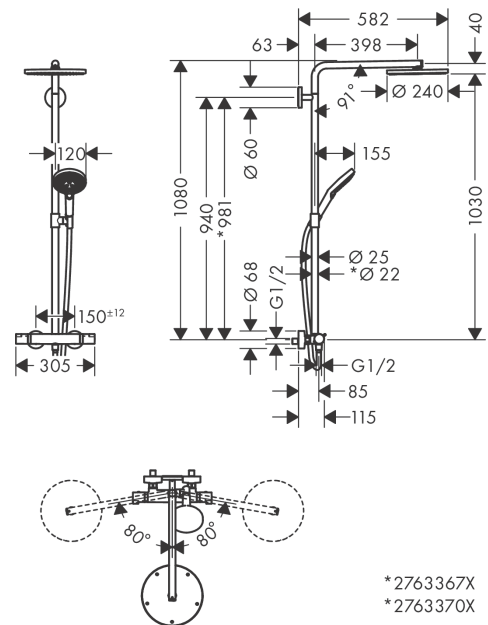

Raindance Select S
Showerpipe 240 1jet PowderRain med termostat
 Overflader : mat hvid Art.Nr.: 27633700

Beskrivelse

Kendetegn

- består af: hovedbruser, håndbruser, brusetermostat, bruserslange, glider, bruserstang
- hovedbruser Raindance S240 P
- brusehovedstørrelse hovedbruser: 240 mm
- stråletype hovedbruser: PowderRain
- stråletype håndbruser: Rain, PowderRain, Whirl
- maksimal gennemstrømsmængde ved 3 bar: 16 l/min
- gennemstrømsmængde for håndbruser ved 3 bar: 10,6 l/min
- gennemstrømsmængde PowderRain (ved 3 bar): 16 l/min
- min. driftstryk: 1 bar
- maks. driftstryk: 10 bar
- stigerør kan afkortes
- stangdiameter: 25 mm, for overflader -670 og -700: 22 mm
- højdejusterbar håndbruserholder
- længde på bruserbøjning hovedbruser: 460 mm
- svingbar brusearm
- termostat Ecostat Comfort
- sikkerhedsspærre ved 40°C
- justerbar varmtvandsbegrænsning
- betjening med drejehjelm
- monteringsstype: frembygget installation
- tilslutningsstørrelse DN15
- tilslutningsgevind G ½
- stikmål 150 mm ± 12 mm
- sikret mod tilbageløb
- stigerørlængde: 1080 mm
- 2 udtag
- STA 1377
- STA 1377 - STA 1377_SE
- STA 1377 - STA 1377_NO
- STA 1377 - STA 1377_DK
- STA 1377 - Appendix_STA_1377_2

Produktdetaljer

VVS-nr.	722361810
Pris ekskl. moms	11.539,00 DKK
Pris inkl. moms *	14.423,75 DKK

Teknologi

Designpriser

Certifikater

Raindance Select S
Showerpipe 240 1jet PowderRain med termostat
 Overflader : mat hvid Art.Nr.: 27633700

Produktbillede

Måltegning

Gennemløbsdiagram