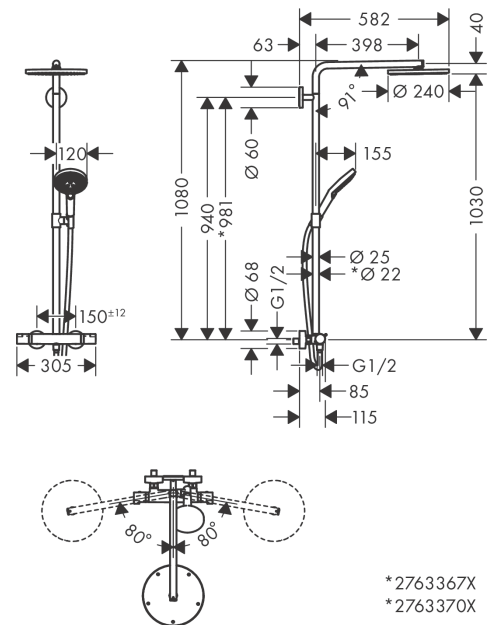

Raindance Select S
Showerpipe 240 1jet PowderRain med termostat
 Overflader : **mat sort** Art.Nr.: **27633670**

Beskrivelse

Kendetegn

- består af: hovedbruser, håndbruser, brusetermostat, bruserslange, glider, bruserstang
- hovedbruser Raindance S240 P
- brusehovedstørrelse hovedbruser: 240 mm
- stråletype hovedbruser: PowderRain
- stråletype håndbruser: Rain, PowderRain, Whirl
- maksimal gennemstrømsmængde ved 3 bar: 16 l/min
- gennemstrømsmængde for håndbruser ved 3 bar: 10,6 l/min
- gennemstrømsmængde PowderRain (ved 3 bar): 16 l/min
- min. driftstryk: 1 bar
- maks. driftstryk: 10 bar
- stigerør kan afkortes
- stangdiameter: 25 mm, for overflader -670 og -700: 22 mm
- højdejusterbar håndbruserholder
- længde på bruserbøjning hovedbruser: 460 mm
- svingbar brusearm
- termostat Ecostat Comfort
- sikkerhedsspærre ved 40°C
- justerbar varmtvandsbegrænsning
- betjening med drejegreb
- monteringsstype: frembygget installation
- tilslutningsstørrelse DN15
- tilslutningsgevind G ½
- stikmål 150 mm ± 12 mm
- sikret mod tilbageløb
- stigerørlængde: 1080 mm
- montering: vægmontering
- antal brugere: 2 udtag
- STA 1377
- STA 1377 - STA 1377_SE
- STA 1377 - STA 1377_NO
- STA 1377 - STA 1377_DK
- STA 1377 - Appendix_STA_1377_2

Produktdetaljer

VVS-nr.	722361811
Pris ekskl. moms	11.539,00 DKK
Pris inkl. moms *	14.423,75 DKK

Teknologi

Designpriser

Certifikater

Raindance Select S
Showerpipe 240 1jet PowderRain med termostat
 Overflader : mat sort Art.Nr.: 27633670

Produktbillede

Måltegning

Gennemløbsdiagram