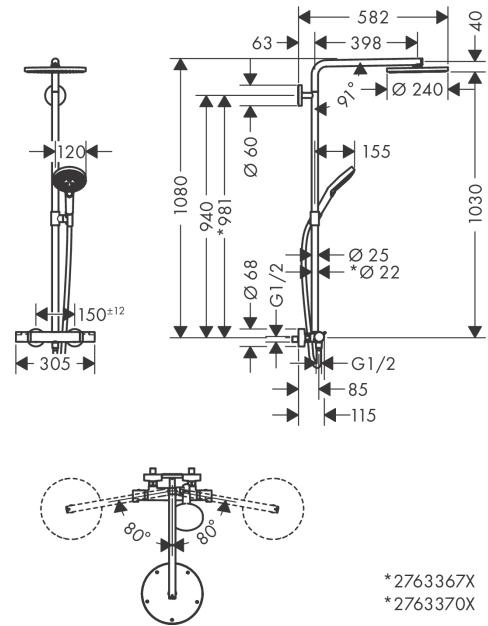

Raindance Select S
Showerpipe 240 1jet PowderRain med termostat
 Overflader : krom Art.Nr.: 27633000

Beskrivelse

Kendetegn

- består af: hovedbruser, håndbruser, brusetermostat, bruserslange, glider, bruserstang
- hovedbruser Raindance S240 P
- brusehovedstørrelse hovedbruser: 240 mm
- stråletype hovedbruser: PowderRain
- stråletype håndbruser: Rain, PowderRain, Whirl
- maksimal gennemstrømsmængde ved 3 bar: 16 l/min
- gennemstrømsmængde for håndbruser ved 3 bar: 10,6 l/min
- gennemstrømsmængde PowderRain (ved 3 bar): 16 l/min
- min. driftstryk: 1 bar
- maks. driftstryk: 10 bar
- stigerør kan afkortes
- stangdiameter: 25 mm, for overflader -670 og -700: 22 mm
- højdejusterbar håndbruserholder
- længde på bruserbøjning hovedbruser: 460 mm
- svingbar brusearm
- termostat Ecostat Comfort
- sikkerhedsspærre ved 40°C
- justerbar varmtvandsbegrænsning
- betjening med drejeregreb
- monteringsstype: frembygget installation
- tilslutningsstørrelse DN15
- tilslutningsgevind G ½
- stikmål 150 mm ± 12 mm
- sikret mod tilbageløb
- montering: vægmontering
- antal brugere: 2 udtag
- STA 1377
- STA 1377 - STA 1377_SE
- STA 1377 - STA 1377_NO
- STA 1377 - STA 1377_DK

Produktdetaljer

VVS-nr.	722361814
Pris ekskl. moms	8.647,00 DKK
Pris inkl. moms *	10.808,75 DKK

Teknologi

Designpriser

Certifikater

Raindance Select S
Showerpipe 240 1jet PowderRain med termostat
 Overflader : krom Art.Nr.: 27633000

Produktbillede

Måltegning

Gennemløbsdiagram