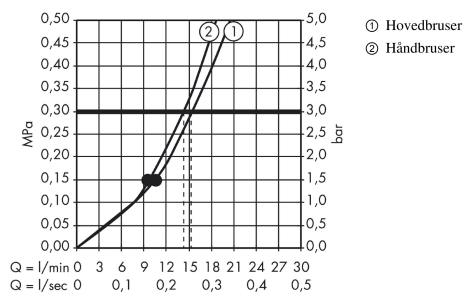

Gennemløbsdiagram