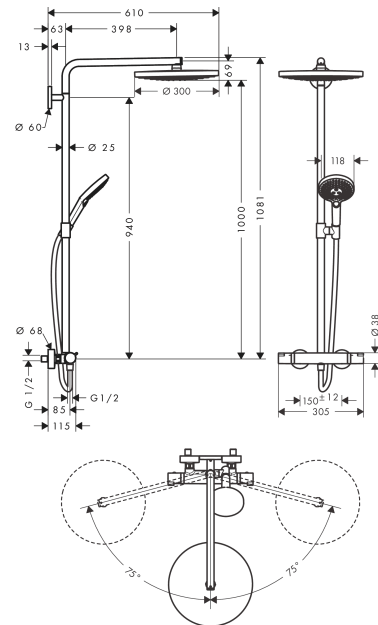

Raindance Select S
Showerpipen 300 2jet med termostat
 Overflader : krom Art.Nr.: 27133000

Beskrivelse

Kendetegn

- består af: hovedbruser, håndbruser, brusetermostat, bruserslange, glider, bruserstang
- hovedbruser Raindance Select S 300 2jet
- brusehovedstørrelse hovedbruser: 300 mm
- stråletype hovedbruser: RainAir, Rain
- vælg stråletype komfortabelt med tryk på Select-knap
- stråleskive i krom eller hvid overflade
- stråletype håndbruser: RainAir, Rain, Whirl
- maksimal gennemstrømsmængde ved 3 bar: 15 l/min
- min. driftstryk: 1 bar
- maks. driftstryk: 10 bar
- stigerør kan afkortes
- stangdiameter: 25 mm
- højdejusterbar håndbruserholder
- længde på bruserbøjning hovedbruser: 460 mm
- svingbar brusearm
- termostat Ecostat Comfort
- sikkerhedsspærre ved 40°C
- justerbar varmtvandsbegrænsning
- betjening med drejehjelm
- monteringsstype: frembygget installation
- tilslutningsstørrelse DN15
- tilslutningsgevind G ½
- stikmål 150 mm ± 12 mm
- sikret mod tilbageløb
- montering: vægmontering
- antal brugere: 2 udtag
- STA 1377
- STA 1377 - STA 1377_SE
- STA 1377 - STA 1377_NO
- STA 1377 - STA 1377_DK

Produktdetaljer

VVS-nr.	722361834
Pris ekskl. moms	10.610,00 DKK
Pris inkl. moms *	13.262,50 DKK

Teknologi

Certifikater

Raindance Select S
Showerpipe 300 2jet med termostat
 Overflader : krom Art.Nr.: 27133000

Produktbillede

Måltegning

Gennemløbsdiagram

Raindance Select S
Showerpip 300 2jet med termostat
 Overflader : krom Art.Nr.: 27133000

Monteringseksempel