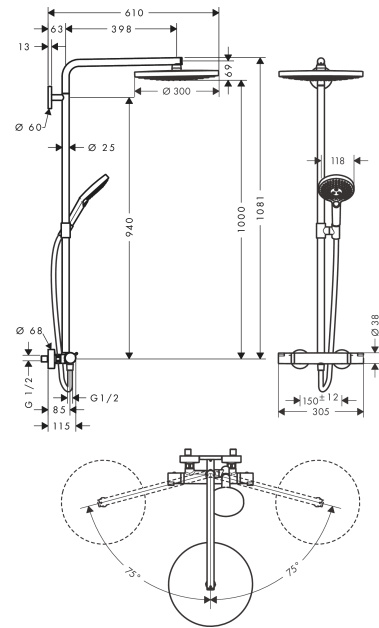

### Certifikater

**Raindance Select S**  
**Showerpipe 300 2jet med termostat**  
 Overflader : hvid/krom    Art.Nr.: 27133400

**Produktbillede**

**Måltegning**

**Gennemløbsdiagram**