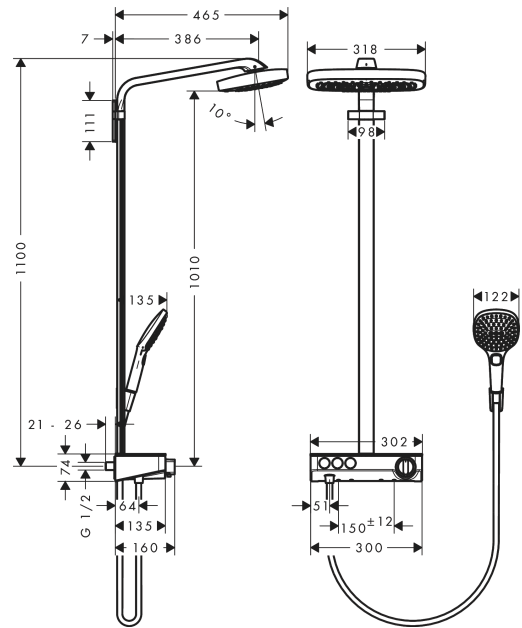

**Raindance Select E**  
**Showerpipe 300 3jet med ShowerTablet Select 300**  
 Overflader : krom Art.Nr.: 27127000

#### Kendetegn

- består af: hovedbruser, håndbruser, brusetermostat, bruserslange, brusержholder, bruserstang
- hovedbruser Raindance Select E 300 3jet
- brusehovedstørrelse hovedbruser: 300 x 190 mm
- stråletype hovedbruser: RainAir, Rain, RainStream
- vælg stråletype komfortabelt med tryk på Select-knap
- overflade stråleskive: krom
- stråletype håndbruser: RainAir, Rain, Whirl
- hylde af sikkerhedsglas
- overflade hylde: spejlglass
- maksimal gennemstrømsmængde ved 3 bar: 19 l/min
- gennemstrømsmængde RainAir (ved 3 bar): 16 l/min
- gennemstrømsmængde Rain (ved 3 bar): 16 l/min
- gennemstrømsmængde RainStream (ved 3 bar): 19 l/min
- min. driftstryk: 2 bar
- maks. driftstryk: 10 bar
- stangbredde: 40 mm
- længde på bruserbøjning hovedbruser: 380 mm
- CoolContact termostat: Forebygger, at armaturhuset varmes op, og gør brusebadet endnu mere sikkert
- termostat ShowerTablet Select 300
- sikkerhedsspærre ved 40°C
- justerbar varmtvandsbegrænsning
- vælg bruser med Select-knap
- monteringsstype: frembygget installation
- tilslutningsstørrelse DN15
- tilslutningsgevind G ½
- stikmål 150 mm ± 12 mm
- sikret mod tilbageløb
- stigerør kan ikke afkortes
- længere stigerør kan bestilles
- montering: vægmontering
- antal brugere: 2 udtag
- STA 1427
- STA 1427
- STA 1427 - STA 1427\_NO
- STA 1427 - STA 1427\_SE
- STA 1427 - STA 1427\_DK
- STA 1427 - Appendix\_STA\_1427

### Certifikater

**Raindance Select E**  
**Showerpipe 300 3jet med ShowerTablet Select 300**  
 Overflader : krom Art.Nr.: 27127000

**Produktbillede**

**Måltegning**

**Gennemløbsdiagram**