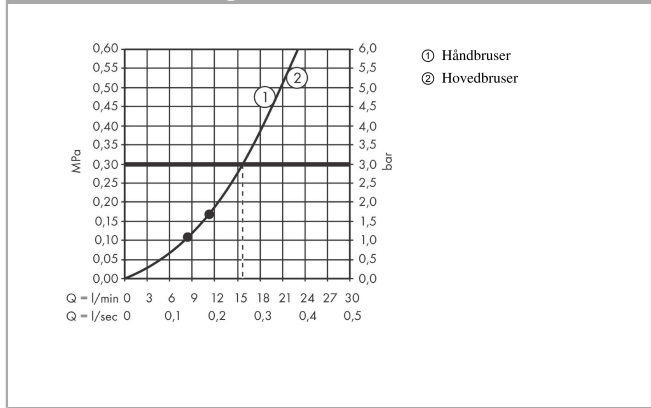

Gennemløbsdiagram