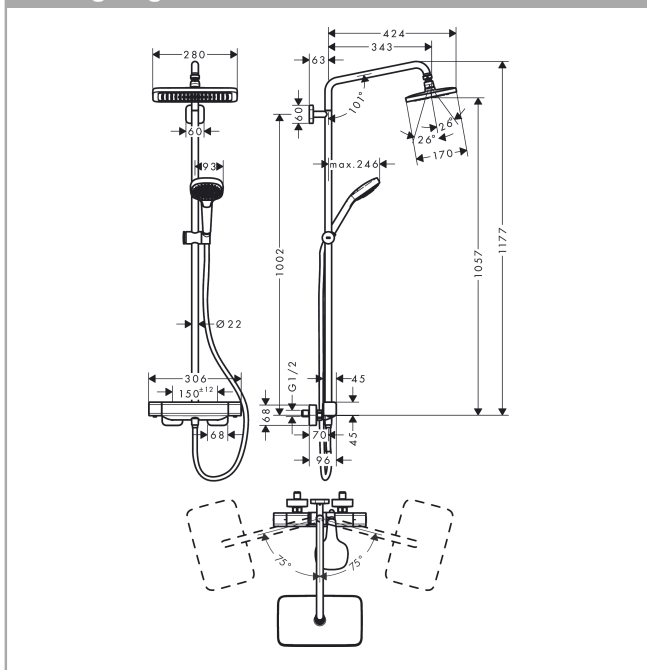

Croma E
Showerpipe 280 1jet med termostat
 Overflader : krom Art.Nr.: 27630000

Beskrivelse

Kendetegn

- består af: hovedbruser, håndbruser, brusetermostat, bruserslange, glider, bruserstang
- hovedbruser Croma E 280 1jet
- brusehovedstørrelse hovedbruser: 280 x 170 mm
- stråletype hovedbruser: RainAir
- kugleled: hovedbruser justerbar i vinkel
- overflade stråleskive: krom
- stråletype håndbruser: massage, IntenseRain, SoftRain
- maksimal gennemstrømsmængde ved 3 bar: 15 l/min
- gennemstrømsmængde for håndbruser ved 3 bar: 15 l/min
- gennemstrømsmængde RainAir (ved 3 bar): 15 l/min
- min. driftstryk: 1,7 bar
- maks. driftstryk: 10 bar
- stigerør kan afkortes
- stangdiameter: 22 mm
- højdejusterbar håndbruserholder med Select-knap
- længde på bruserbøjning hovedbruser: 340 mm
- svingbar brusearm
- CoolContact termostat: Forebygger, at armaturhuset varmes op, og gør brusebadet endnu mere sikkert
- termostat Ecostat E
- sikkerhedsspærre ved 40°C
- justerbar varmtvandsbegrænsning
- monteringsstype: frembygget installation
- tilslutningsgevind G ½
- stikmål 150 mm ± 12 mm
- sikret mod tilbageløb
- stigerørlængde: 1067 mm
- 2 udtag
- STA 1648
- STA 1648 - STA 1648_SE
- STA 1648 - STA 1648_DK
- STA 1648 - STA 1648_NO

Produktdetaljer

VVS-nr.	722373804
Pris ekskl. moms	6.256,00 DKK
Pris inkl. moms *	7.820,00 DKK

Teknologi

Designpriser

Certifikater

Croma E
Showerpipe 280 1jet med termostat
 Overflader : krom Art.Nr.: 27630000

Produktbillede

Måltegning

Gennemløbsdiagram

Croma E
Showerpip 280 1jet med termostat
 Overflader : krom Art.Nr.: 27630000

Monteringseksempel