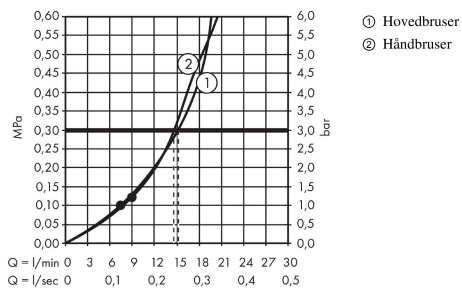

Gennemløbsdiagram