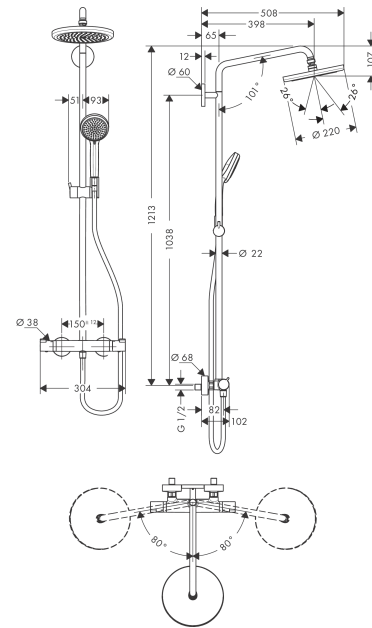

**Croma****Showerpipe 220 1jet med termostat**

Overflader : krom Art.Nr.: 27185000

**Beskrivelse****Kendetegn**

- består af: hovedbruser, håndbruser, brusetermostat, bruserslange, glider, bruserstang
- hovedbruser Croma 220
- brusehovedstørrelse hovedbruser: 220 mm
- stråletype hovedbruser: RainAir
- kugleled: hovedbruser justerbar i vinkel
- stråletype håndbruser: Rain, massage, shampoostråle, normalstråle
- maksimal gennemstrømsmængde ved 3 bar: 15 l/min
- min. driftstryk: 1,2 bar
- maks. driftstryk: 10 bar
- stigerør kan afkortes
- stangdiameter: 22 mm
- højdejusterbar håndbruserholder
- længde på bruserbøjning hovedbruser: 400 mm
- svingbar brusearm
- termostat Ecostat Comfort
- sikkerhedsspærre ved 40°C
- justerbar varmtvandsbegrænsning
- betjening med drejeregreb
- brug af 2 udtag samtidig ikke muligt
- monteringsstype: frembygget installation
- tilslutningsstørrelse DN15
- tilslutningsgevind G ½
- stikmål 150 mm ± 12 mm
- sikret mod tilbageløb
- længere stigerør kan bestilles
- 2 udtag
- ETA VA 1.43/20148
- STA 1377
- STA 1377 - STA 1377\_SE
- STA 1377 - STA 1377\_NO
- STA 1377 - STA 1377\_DK
- STA 1377 - Appendix\_STA\_1377\_2

**Produktdetaljer**

VVS-nr.	722375834
Pris ekskl. moms	5.845,00 DKK
Pris inkl. moms *	7.306,25 DKK

**Teknologi****Certifikater**

**Croma**  
**Showerpipen 220 1jet med termostat**  
 Overflader : krom Art.Nr.: 27185000

## Måltegning

## Gennemløbsdiagram

**Croma**  
**Showrpipe 220 1jet med termostat**  
 Overflader : krom Art.Nr.: 27185000

**Monteringseksempel**