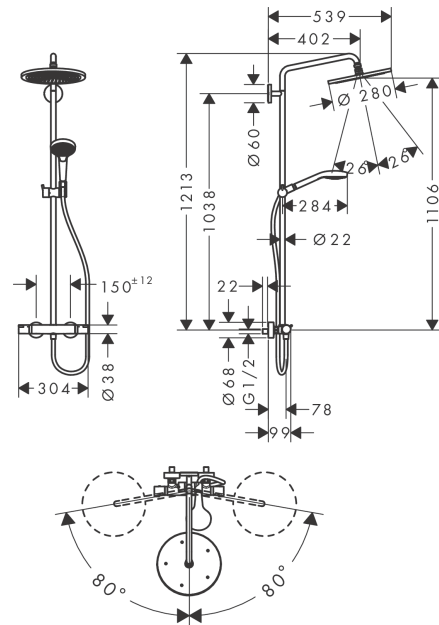

#### Kendetegn

- består af: hovedbruser, håndbruser, brusetermostat, bruserslange, glider, bruserstang
- hovedbruser Croma 280
- brusehovedstørrelse hovedbruser: 280 mm
- stråletype hovedbruser: RainAir
- kugleled: hovedbruser justerbar i vinkel
- stråletype håndbruser: massage, IntenseRain, SoftRain
- maksimal gennemstrømsmængde ved 3 bar: 16 l/min
- gennemstrømsmængde for håndbruser ved 3 bar: 16 l/min
- gennemstrømsmængde RainAir (ved 3 bar): 16 l/min
- min. driftstryk: 1 bar
- maks. driftstryk: 10 bar
- stigerør kan afkortes
- stangdiameter: 22 mm
- højdejusterbar håndbruserholder
- længde på bruserbøjning hovedbruser: 400 mm
- svingbar brusearm
- termostat Ecostat Comfort
- sikkerhedsspærre ved 40°C
- justerbar varmtvandsbegrænsning
- betjening med drejegræb
- monteringsstype: frembygget installation
- tilslutningsstørrelse DN15
- tilslutningsgevind G ½
- stikmål 150 mm ± 12 mm
- sikret mod tilbageløb
- montering: vægmontering
- antal brugere: 2 udtag
- STA 1377

### Certifikater

**Croma Select S**  
**Showerpip 280 1jet med termostat**  
 Overflader : krom Art.Nr.: 26790000

## Produktbillede

## Måltegning