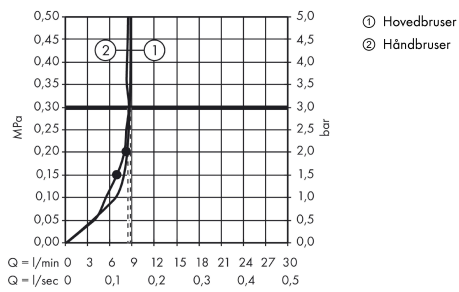

**Raindance S****Showerpipe 240 1jet EcoSmart 9 l/min med termostat**

Overflader : krom Art.Nr.: 27116000

**Beskrivelse****Kendetegn**

- består af: hovedbruser, håndbruser, brusetermostat, bruserslange, glider
- hovedbruser Raindance S 240 Air
- brusehovedstørrelse hovedbruser: 240 mm
- stråletype hovedbruser: RainAir
- kugleled: hovedbruser justerbar i vinkel
- maksimal gennemstrømsmængde ved 3 bar: 9 l/min
- gennemstrømsmængde RainAir (ved 3 bar): 9 l/min
- min. driftstryk: 2 bar
- maks. driftstryk: 10 bar
- stangdiameter: 22 mm
- højdejusterbar håndbruserholder
- længde på bruserbøjning hovedbruser: 430 mm
- svingbar brusearm
- termostat Ecostat Comfort
- sikkerhedsspærre ved 40°C
- justerbar varmtvandsbegrænsning
- betjening med drejeregreb
- monteringsstype: frembygget installation
- tilslutningsstørrelse DN15
- tilslutningsgevind G ½
- stikmål 150 mm ± 12 mm
- sikret mod tilbageløb
- stigerør kan afkortes
- 2 udtag
- ETA VA 1.43/20148
- STA 1377
- STA 1377 - STA 1377\_SE
- STA 1377 - STA 1377\_NO
- STA 1377 - STA 1377\_DK
- STA 1377 - Appendix\_STA\_1377\_2

**Produktdetaljer**

VVS-nr.	722375864
Pris ekskl. moms	6.726,00 DKK
Pris inkl. moms *	8.407,50 DKK

**Teknologi****Certifikater**

**Raindance S**  
**Showerpipe 240 1jet EcoSmart 9 l/min med termostat**  
 Overflader : krom Art.Nr.: 27116000

Produktbillede

Måltegning

Gennemløbsdiagram

**Raindance S**  
**Showerpipe 240 1jet EcoSmart 9 l/min med termostat**  
 Overflader : krom Art.Nr.: 27116000