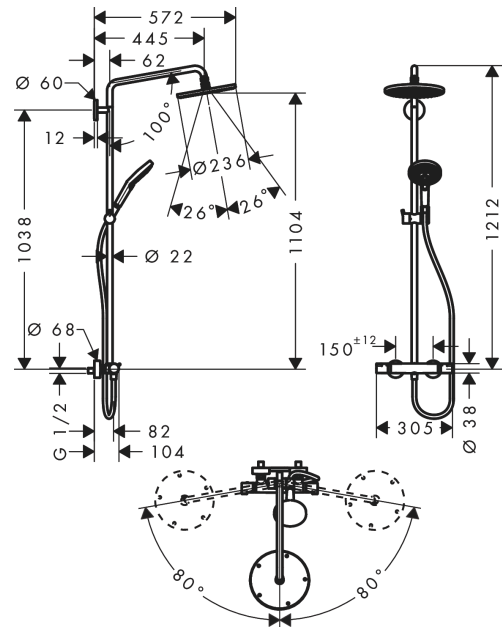

**Raindance S****Showerpipe 240 1jet EcoSmart 9 l/min med termostat**

Overflader : krom Art.Nr.: 27116000

**Beskrivelse****Kendetegn**

- består af: hovedbruser, håndbruser, brusetermostat, bruserslange, glider
- hovedbruser Raindance S 240 Air
- brusehovedstørrelse hovedbruser: 240 mm
- stråletype hovedbruser: RainAir
- kugleled: hovedbruser justerbar i vinkel
- maksimal gennemstrømsmængde ved 3 bar: 9 l/min
- gennemstrømsmængde RainAir (ved 3 bar): 9 l/min
- min. driftstryk: 2 bar
- maks. driftstryk: 10 bar
- stangdiameter: 22 mm
- højdejusterbar håndbruserholder
- længde på bruserbøjning hovedbruser: 430 mm
- svingbar brusearm
- termostat Ecostat Comfort
- sikkerhedsspærre ved 40°C
- justerbar varmtvandsbegrænsning
- betjening med drejeregreb
- monteringsstype: frembygget installation
- tilslutningsstørrelse DN15
- tilslutningsgevind G ½
- stikmål 150 mm ± 12 mm
- sikret mod tilbageløb
- stigerør kan afkortes
- 2 udtag
- ETA VA 1.43/20148
- STA 1377
- STA 1377 - STA 1377\_SE
- STA 1377 - STA 1377\_NO
- STA 1377 - STA 1377\_DK
- STA 1377 - Appendix\_STA\_1377\_2

**Produktdetaljer**

VVS-nr.	722375864
Pris ekskl. moms	6.726,00 DKK
Pris inkl. moms *	8.407,50 DKK

**Teknologi****Certifikater**

**Raindance S**  
**Showerpipe 240 1jet EcoSmart 9 l/min med termostat**  
 Overflader : krom Art.Nr.: 27116000

Produktbillede

Måltegning

Gennemløbsdiagram

**Raindance S**  
**Showerpipe 240 1jet EcoSmart 9 l/min med termostat**  
 Overflader : krom Art.Nr.: 27116000