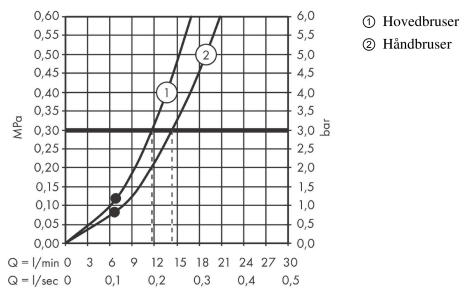

Croma Select S**Showerpipe 280 1jet med termostat og håndbruser Raindance Select S 120 3jet**

Overflader : mat hvid Art.Nr.: 26890700

**Beskrivelse****Kendetegn**

- består af: hovedbruser, håndbruser, brusetermostat, bruserslange, glider, bruserstang
- hovedbruser Croma 280
- brusehovedstørrelse hovedbruser: 280 mm
- stråletype hovedbruser: RainAir
- kugleled: hovedbruser justerbar i vinkel
- maksimal gennemstrømsmængde ved 3 bar: 15 l/min
- gennemstrømsmængde RainAir (ved 3 bar): 15 l/min
- gennemstrømsmængde Rain (ved 3 bar): 11 l/min
- stråletype håndbruser: RainAir, Rain, Whirl
- gennemstrømsmængde for håndbruser ved 3 bar: 14,5 l/min
- min. driftstryk: 1 bar
- maks. driftstryk: 10 bar
- stigerør kan afkortes
- stangdiameter: 22 mm
- højdejusterbar håndbruserholder
- længde på bruserbøjning hovedbruser: 400 mm
- svingbar brusearm
- termostat Ecostat Comfort
- sikkerhedsspærre ved 40°C
- justerbar varmtvandsbegrænsning
- betjening med drejeregreb
- monteringsstype: frembygget installation
- tilslutningsstørrelse DN15
- tilslutningsgevind G ½
- stikmål 150 mm ± 12 mm
- sikret mod tilbageløb
- 2 udtag
- STA 1554
- STA 1554 - Appendix_STA_1554

Overflader : mat hvid Art.Nr.: 26890700

Produktbillede

Måltegning

Gennemløbsdiagram

Croma Select S

Showerpipe 280 1jet med termostat og håndbruser Raindance Select S 120 3jet

Overflader : mat hvid Art.Nr.: 26890700