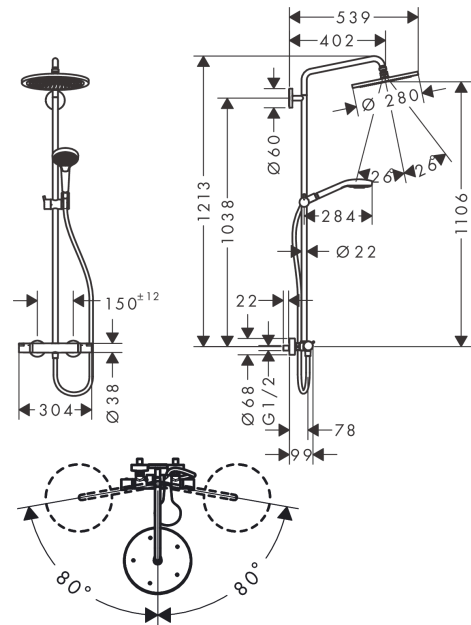

Croma Select S**Showerpipe 280 1jet med termostat og håndbruser Raindance Select S 120 3jet**

Overflader : mat hvid Art.Nr.: 26890700

**Beskrivelse****Kendetegn**

- består af: hovedbruser, håndbruser, brusetermostat, bruserslange, glider, bruserstang
- hovedbruser Croma 280
- brusehovedstørrelse hovedbruser: 280 mm
- stråletype hovedbruser: RainAir
- kugleled: hovedbruser justerbar i vinkel
- maksimal gennemstrømsmængde ved 3 bar: 15 l/min
- gennemstrømsmængde RainAir (ved 3 bar): 15 l/min
- gennemstrømsmængde Rain (ved 3 bar): 11 l/min
- stråletype håndbruser: RainAir, Rain, Whirl
- gennemstrømsmængde for håndbruser ved 3 bar: 14,5 l/min
- min. driftstryk: 1 bar
- maks. driftstryk: 10 bar
- stigerør kan afkortes
- stangdiameter: 22 mm
- højdejusterbar håndbruserholder
- længde på bruserbøjning hovedbruser: 400 mm
- svingbar brusearm
- termostat Ecostat Comfort
- sikkerhedsspærre ved 40°C
- justerbar varmtvandsbegrænsning
- betjening med drejeregreb
- monteringsstype: frembygget installation
- tilslutningsstørrelse DN15
- tilslutningsgevind G ½
- stikmål 150 mm ± 12 mm
- sikret mod tilbageløb
- 2 udtag
- STA 1554
- STA 1554 - Appendix_STA_1554

Produktdetaljer

VVS-nr.	722375900
Pris ekskl. moms	9.823,00 DKK
Pris inkl. moms *	12.278,75 DKK

Teknologi**Designpriser****Certifikater**

Croma Select S

Showerpipe 280 1jet med termostat og håndbruser Raindance Select S 120 3jet

Overflader : mat hvid Art.Nr.: 26890700

Produktbillede

Måltegning

Gennemløbsdiagram

Croma Select S

Showerpipe 280 1jet med termostat og håndbruser Raindance Select S 120 3jet

Overflader : mat hvid Art.Nr.: 26890700