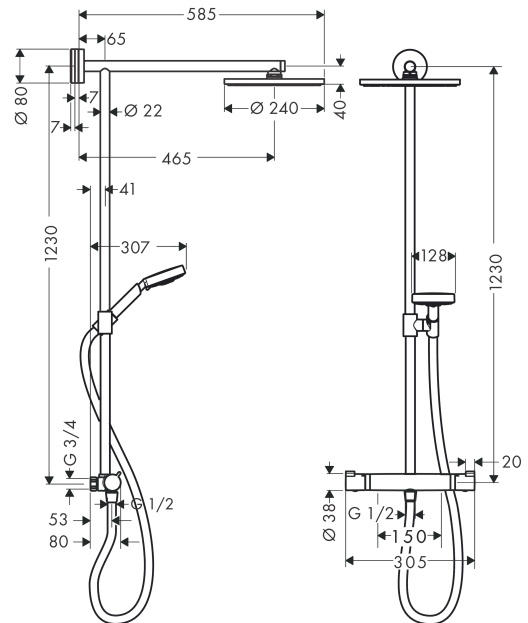

Raindance S
Showerpipe 240 1jet med termostat Comfort
 Overflader : krom Art.Nr.: 27235000

Beskrivelse

Kendetegn

- består af: hovedbruser, håndbruser, brusetermostat, bruserslange, glider
- hovedbruser Raindance S 240 Air
- brusehovedstørrelse hovedbruser: 240 mm
- stråletype hovedbruser: RainAir
- stråletype håndbruser: Rain, RainAir, Whirl
- maksimal gennemstrømsmængde ved 3 bar: 17 l/min
- gennemstrømsmængde RainAir (ved 3 bar): 17 l/min
- min. driftstryk: 2 bar
- maks. driftstryk: 10 bar
- højdejusterbar håndbruserholder
- længde på bruserbøjning hovedbruser: 460 mm
- termostat Ecostat Comfort
- sikkerhedsspærre ved 40°C
- justerbar varmtvandsbegrænsning
- betjening med drejeregreb
- monteringsstype: frembygget installation
- tilslutningsstørrelse DN15
- tilslutningsgevind G 3/4
- stikmål 150 mm ± 12 mm
- sikret mod tilbageløb
- montering: vægmontering
- antal brugere: 2 udtag
- STA 1377
- STA 1377 - STA 1377_SE
- STA 1377 - STA 1377_NO
- STA 1377 - STA 1377_DK

Produktdetaljer

VVS-nr.	722375894
Pris ekskl. moms	7.750,00 DKK
Pris inkl. moms *	9.687,50 DKK

Teknologi

Certifikater

Raindance S
Showerpipe 240 1jet med termostat Comfort
 Overflader : krom Art.Nr.: 27235000

Produktbillede

Måltegning

Gennemløbsdiagram

Raindance S
Showerpipe 240 1jet med termostat Comfort
 Overflader : krom Art.Nr.: 27235000

Monteringseksempel