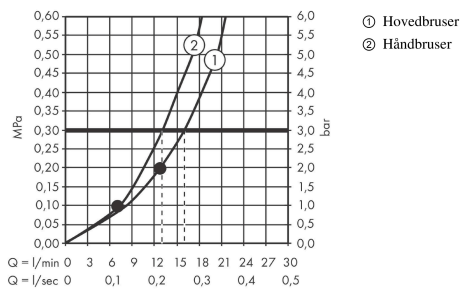

Gennemløbsdiagram