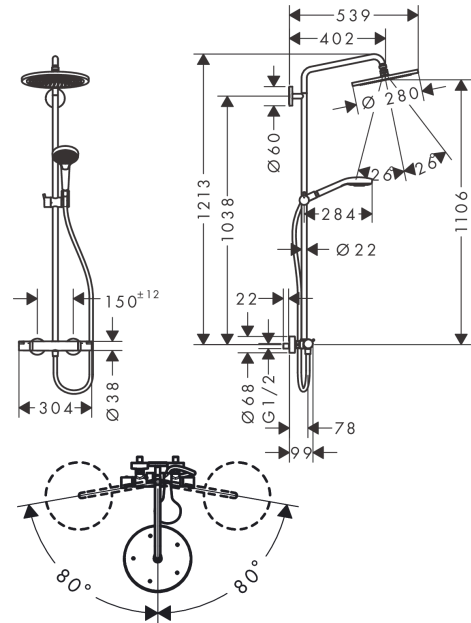

Croma Select S

Showerpipe 280 1jet med termostat og håndbruser Raindance Select S 120 3jet

Overflader : børstet bronze PVD Art.Nr.: 26890140

Beskrivelse

Kendetegn

- består af: hovedbruser, håndbruser, brusetermostat, bruserslange, glider, bruserstang
- hovedbruser Croma 280
- brusehovedstørrelse hovedbruser: 280 mm
- stråletype hovedbruser: RainAir
- kugleled: hovedbruser justerbar i vinkel
- stråletype håndbruser: RainAir, Rain, Whirl
- maksimal gennemstrømsmængde ved 3 bar: 15 l/min
- gennemstrømsmængde for håndbruser ved 3 bar: 14,5 l/min
- gennemstrømsmængde RainAir (ved 3 bar): 15 l/min
- gennemstrømsmængde Rain (ved 3 bar): 11 l/min
- min. driftstryk: 1 bar
- maks. driftstryk: 10 bar
- stigerør kan afkortes
- stangdiameter: 22 mm
- højdejusterbar håndbruserholder
- længde på bruserbøjning hovedbruser: 400 mm
- svingbar brusearm
- termostat Ecostat Comfort
- sikkerhedsspærre ved 40°C
- justerbar varmtvandsbegrænsning
- betjening med drejeregreb
- monteringsstype: frembygget installation
- tilslutningsstørrelse DN15
- tilslutningsgevind G ½
- stikmål 150 mm ± 12 mm
- sikret mod tilbageløb
- montering: vægmontering
- antal brugere: 2 udtag
- STA 1554
- STA 1554 - Appendix_STA_1554

Produktdetaljer

VVS-nr.	722375902
Pris ekskl. moms	10.519,00 DKK
Pris inkl. moms *	13.148,75 DKK

Teknologi

Designpriser

Certifikater

Croma Select S

Showerpipe 280 1jet med termostat og håndbruser Raindance Select S 120 3jet

Overflader : børstet bronze PVD Art.Nr.: 26890140

Produktbillede

Måltegning

Gennemløbsdiagram

Croma Select S

Showerpipe 280 1jet med termostat og håndbruser Raindance Select S 120 3jet

Overflader : børstet bronze PVD Art.Nr.: 26890140