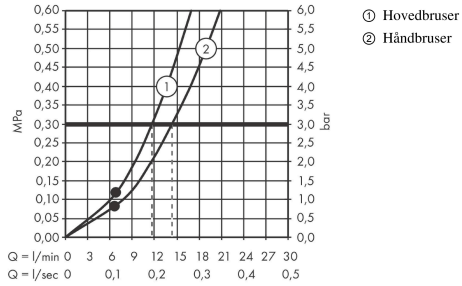

Croma Select S

Showerpipe 280 1jet med termostat og håndbruser Raindance Select S 120 3jet

Overflader : børstet bronze PVD Art.Nr.: 26890140

Beskrivelse

Kendetegn

- består af: hovedbruser, håndbruser, brusetermostat, bruserslange, glider, bruserstang
- hovedbruser Croma 280
- brusehovedstørrelse hovedbruser: 280 mm
- stråletype hovedbruser: RainAir
- kugleled: hovedbruser justerbar i vinkel
- stråletype håndbruser: RainAir, Rain, Whirl
- maksimal gennemstrømsmængde ved 3 bar: 15 l/min
- gennemstrømsmængde for håndbruser ved 3 bar: 14,5 l/min
- gennemstrømsmængde RainAir (ved 3 bar): 15 l/min
- gennemstrømsmængde Rain (ved 3 bar): 11 l/min
- min. driftstryk: 1 bar
- maks. driftstryk: 10 bar
- stigerør kan afkortes
- stangdiameter: 22 mm
- højdejusterbar håndbruserholder
- længde på bruserbøjning hovedbruser: 400 mm
- svingbar brusearm
- termostat Ecostat Comfort
- sikkerhedsspærre ved 40°C
- justerbar varmtvandsbegrænsning
- betjening med drejeregreb
- monteringsstype: frembygget installation
- tilslutningsstørrelse DN15
- tilslutningsgevind G ½
- stikmål 150 mm ± 12 mm
- sikret mod tilbageløb
- montering: vægmontering
- antal brugere: 2 udtag
- STA 1554
- STA 1554 - Appendix_STA_1554

Overflader : børstet bronze PVD Art.Nr.: 26890140

Produktbillede

Måltegning

Gennemløbsdiagram

Croma Select S

Showerpipe 280 1jet med termostat og håndbruser Raindance Select S 120 3jet

Overflader : børstet bronze PVD Art.Nr.: 26890140