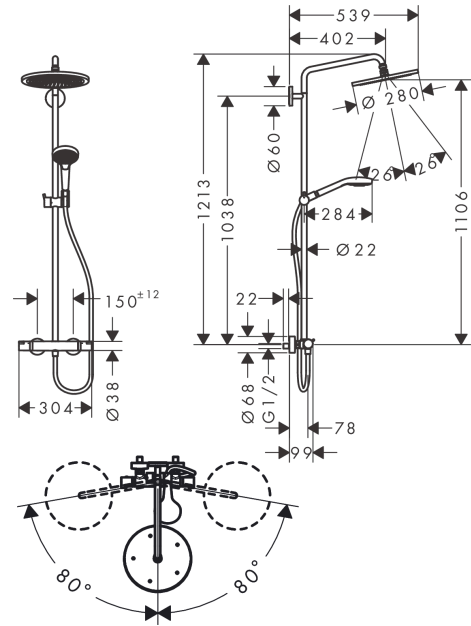

Croma Select S**Showerpipe 280 1jet med termostat og håndbruser Raindance Select S 120 3jet**Overflader : **poleret guld-optik PVD** Art.Nr.: **26890990****Beskrivelse****Kendetegn**

- består af: hovedbruser, håndbruser, brusetermostat, bruserslange, glider, bruserstang
- hovedbruser Croma 280
- brusehovedstørrelse hovedbruser: 280 mm
- stråletype hovedbruser: RainAir
- kugleled: hovedbruser justerbar i vinkel
- stråletype håndbruser: RainAir, Rain, Whirl
- maksimal gennemstrømsmængde ved 3 bar: 15 l/min
- gennemstrømsmængde for håndbruser ved 3 bar: 14,5 l/min
- gennemstrømsmængde RainAir (ved 3 bar): 15 l/min
- gennemstrømsmængde Rain (ved 3 bar): 11 l/min
- min. driftstryk: 1 bar
- maks. driftstryk: 10 bar
- stigerør kan afkortes
- stangdiameter: 22 mm
- højdejusterbar håndbruserholder
- længde på bruserbøjning hovedbruser: 400 mm
- svingbar brusearm
- termostat Ecostat Comfort
- sikkerhedsspærre ved 40°C
- justerbar varmtvandsbegrænsning
- betjening med drejeregreb
- monteringsstype: frembygget installation
- tilslutningsstørrelse DN15
- tilslutningsgevind G ½
- stikmål 150 mm ± 12 mm
- sikret mod tilbageløb
- montering: vægmontering
- antal brugere: 2 udtag
- STA 1554
- STA 1554 - Appendix_STA_1554

Produktdetaljer

VVS-nr.	722375905
Pris ekskl. moms	10.519,00 DKK
Pris inkl. moms *	13.148,75 DKK

Teknologi**Designpriser****Certifikater**

Croma Select S

Showerpipe 280 1jet med termostat og håndbruser Raindance Select S 120 3jet

Overflader : poleret guld-optik PVD Art.Nr.: 26890990

Produktbillede

Måltegning

Gennemløbsdiagram

Croma Select S

Showerpipe 280 1jet med termostat og håndbruser Raindance Select S 120 3jet

Overflader : poleret guld-optik PVD Art.Nr.: 26890990