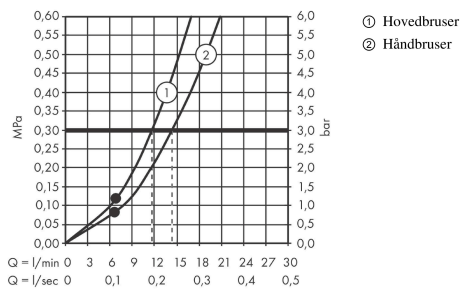

Croma Select S**Showerpipe 280 1jet med termostat og håndbruser Raindance Select S 120 3jet**Overflader : **poleret guld-optik PVD** Art.Nr.: **26890990****Beskrivelse****Kendetegn**

- består af: hovedbruser, håndbruser, brusetermostat, bruserslange, glider, bruserstang
- hovedbruser Croma 280
- brusehovedstørrelse hovedbruser: 280 mm
- stråletype hovedbruser: RainAir
- kugleled: hovedbruser justerbar i vinkel
- stråletype håndbruser: RainAir, Rain, Whirl
- maksimal gennemstrømsmængde ved 3 bar: 15 l/min
- gennemstrømsmængde for håndbruser ved 3 bar: 14,5 l/min
- gennemstrømsmængde RainAir (ved 3 bar): 15 l/min
- gennemstrømsmængde Rain (ved 3 bar): 11 l/min
- min. driftstryk: 1 bar
- maks. driftstryk: 10 bar
- stigerør kan afkortes
- stangdiameter: 22 mm
- højdejusterbar håndbruserholder
- længde på bruserbøjning hovedbruser: 400 mm
- svingbar brusearm
- termostat Ecostat Comfort
- sikkerhedsspærre ved 40°C
- justerbar varmtvandsbegrænsning
- betjening med drejeregreb
- monteringsstype: frembygget installation
- tilslutningsstørrelse DN15
- tilslutningsgevind G ½
- stikmål 150 mm ± 12 mm
- sikret mod tilbageløb
- montering: vægmontering
- antal brugere: 2 udtag
- STA 1554
- STA 1554 - Appendix_STA_1554

Overflader : poleret guld-optik PVD Art.Nr.: 26890990

Produktbillede

Måltegning

Gennemløbsdiagram

Croma Select S

Showerpipe 280 1jet med termostat og håndbruser Raindance Select S 120 3jet

Overflader : poleret guld-optik PVD Art.Nr.: 26890990