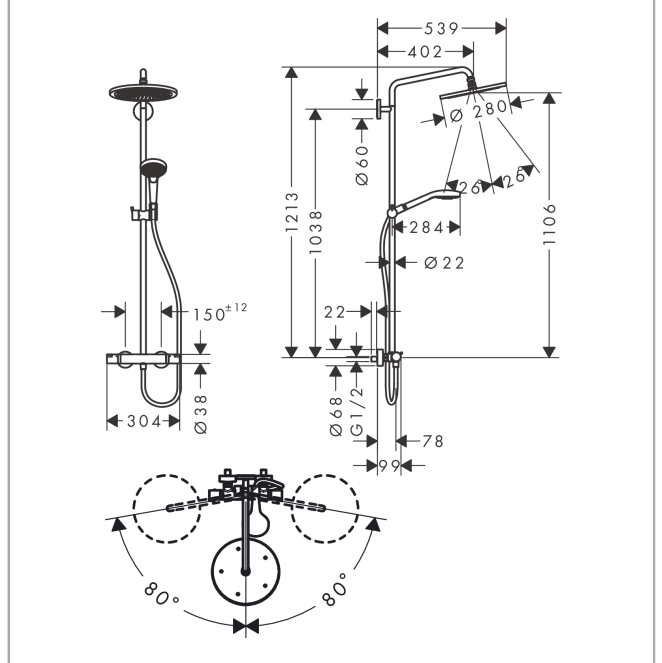

Croma Select S

Showerpipe 280 1jet EcoSmart 9 l/min med termostat og håndbruser Raindance Select S 120 3jet

Overflader : mat sort Art.Nr.: 26891670

Beskrivelse

Kendetegn

- består af: hovedbruser, håndbruser, brusetermostat, bruserslange, glider
- hovedbruser Croma 280
- brusehovedstørrelse hovedbruser: 280 mm
- stråletype hovedbruser: RainAir
- kugleled: hovedbruser justerbar i vinkel
- maksimal gennemstrømsmængde ved 3 bar: 9 l/min
- gennemstrømsmængde RainAir (ved 3 bar): 9 l/min
- stråletype håndbruser: Rain, RainAir, Whirl
- min. driftstryk: 2,2 bar
- maks. driftstryk: 10 bar
- stigerør kan afkortes
- stangdiameter: 22 mm
- højdejusterbar håndbruserholder
- længde på bruserbøjning hovedbruser: 400 mm
- svingbar brusearm
- termostat Ecostat Comfort
- sikkerhedsspærre ved 40°C
- justerbar varmtvandsbegrænsning
- betjening med drejeregreb
- monteringsstype: frembygget installation
- tilslutningsstørrelse DN15
- tilslutningsgevind G ½
- stikmål 150 mm ± 12 mm
- sikret mod tilbageløb
- 2 udtag
- STA 1554
- STA 1554 - Appendix_STA_1554

Produktdetaljer

VVS-nr.	722375931
Pris ekskl. moms	9.850,00 DKK
Pris inkl. moms *	12.312,50 DKK

Teknologi

Designpriser

Certifikater

Croma Select S
Showerpipe 280 1jet EcoSmart 9 l/min med termostat og håndbruser Raindance Select S 120
3jet
 Overflader : mat sort Art.Nr.: 26891670

Produktbillede

Måltegning

Gennemløbsdiagram