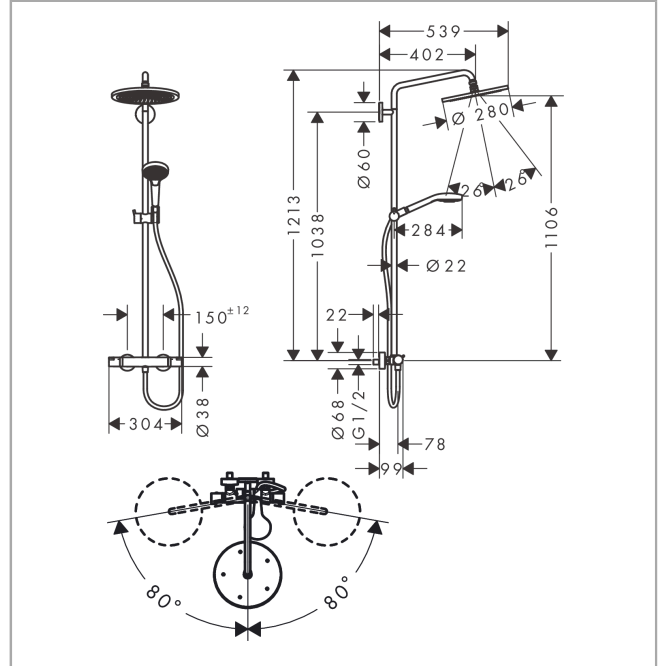

Croma Select S

Showerpipe 280 1jet EcoSmart 9 l/min med termostat og håndbruser Raindance Select S 120 3jet

Overflader : børstet bronze PVD Art.Nr.: 26891140

Beskrivelse

Kendetegn

- består af: hovedbruser, håndbruser, brusetermostat, bruserslange, glider
- hovedbruser Croma 280
- brusehovedstørrelse hovedbruser: 280 mm
- stråletype hovedbruser: RainAir
- kugleled: hovedbruser justerbar i vinkel
- maksimal gennemstrømsmængde ved 3 bar: 9 l/min
- gennemstrømsmængde RainAir (ved 3 bar): 9 l/min
- stråletype håndbruser: Rain, RainAir, Whirl
- min. driftstryk: 2,2 bar
- maks. driftstryk: 10 bar
- stigerør kan afkortes
- stangdiameter: 22 mm
- højdejusterbar håndbruserholder
- længde på bruserbøjning hovedbruser: 400 mm
- svingbar brusearm
- termostat Ecostat Comfort
- sikkerhedsspærre ved 40°C
- justerbar varmtvandsbegrænsning
- betjening med drejgreb
- monteringsstype: frembygget installation
- tilslutningsstørrelse DN15
- tilslutningsgevind G ½
- stikmål 150 mm ± 12 mm
- sikret mod tilbageløb
- 2 udtag
- STA 1554
- STA 1554 - Appendix_STA_1554

Produktdetaljer

VVS-nr.	722375932
Pris ekskl. moms	10.547,00 DKK
Pris inkl. moms *	13.183,75 DKK

Teknologi

Designpriser

Certifikater

Croma Select S
Showerpipe 280 1jet EcoSmart 9 l/min med termostat og håndbruser Raindance Select S 120
3jet
 Overflader : børstet bronze PVD Art.Nr.: 26891140

Produktbillede

Måltegning

Gennemløbsdiagram